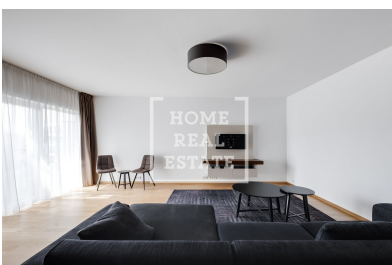

HOME
REAL
ESTATE

Pronájem bytu 2+kk, 100 m² - Kobrova, Smíchov