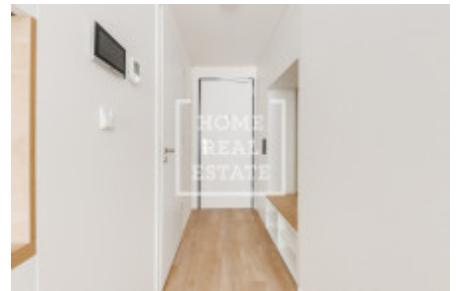

Pronájem bytu 2+kk, 30 m2 - Plzeňská, Smíchov

Home Real Estate nabízí k pronájmu bytovou jednotku 2+kk o velikosti 30m², která se nachází v rezidenci My Mozart, v populární lokalitě Praha 5 - Smíchov.

Nový byt v prestižním rezidenčním projektu My Mozart se nachází ve 4. podlaží s pěknými výhledy do klidného vnitrobloku a je součástí projektu navrženého renomovanými architekty.

Byt nabízí obývací pokoj s kuchyní, ložnici, koupelnu (vybavenou sprchovým koutem, WC, umyvadlem a prackou) a předsíň. Interiér bytu je doplněn novým, a míru vyrobeným nábytkem. Kuchyň je kompletně vybavena, včetně sklokeramické desky, digestoře, trouby, myčky, lednice a mikrovlnky. Ložnice má šatní skříň, manželskou postel a noční stolky. V předsíni naleznete šatní skříň s botníkem. V obývacím pokoji jídelní stůl s židlemi a pohovku. Kvalitní materiály a vybavení, jako jsou vinylové podlahy, sanita od Villeroy & Boch a Hansgrohe, velkoformátové obklady a dlažba, zaručují vysoký standard bydlení.