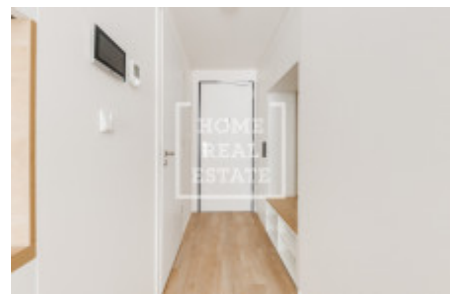

Pronájem bytu 2+kk, 30 m2 - Plzeňská, Smíchov

Home Real Estate nabízí k pronájmu bytovou jednotku 2+kk o velikosti 30m², která se nachází v rezidenci My Mozart, v populární lokalitě Praha 5 - Smíchov.

Nový byt v prestižním rezidenčním projektu My Mozart se nachází ve 4. podlaží s pěknými výhledy do klidného vnitrobloku a je součástí projektu navrženého renomovanými architekty.

Byt nabízí obývací pokoj s kuchyní, ložnici, koupelnu (vybavenou sprchovým koutem, WC, umyvadlem a prackou) a předsíň. Interiér bytu je doplněn novým, a míru vyrobeným nábytkem. Kuchyň je kompletně vybavena, včetně sklokeramické desky, digestoře, trouby, myčky, lednice a mikrovlnky. Ložnice má šatní skříň, manželskou postel a noční stolky. V předsíni naleznete šatní skříň s botníkem. V obývacím pokoji jídelní stůl s židlemi a pohovku. Kvalitní materiály a vybavení, jako jsou vinylové podlahy, sanita od Villeroy & Boch a Hansgrohe, velkoformátové obklady a dlažba, zaručují vysoký standard bydlení.