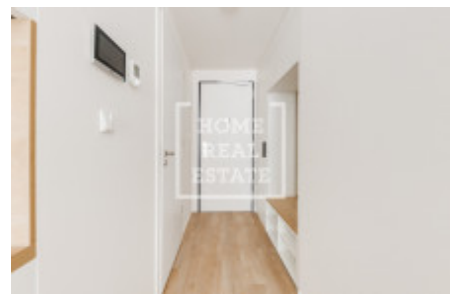

Pronájem bytu 2+kk, 30 m2 - Plzeňská, Smíchov

Home Real Estate nabízí k pronájmu bytovou jednotku 2+kk o velikosti 30m², která se nachází v rezidenci My Mozart, v populární lokalitě Praha 5 - Smíchov.

Nový byt v prestižním rezidenčním projektu My Mozart se nachází ve 4. podlaží s pěknými výhledy do klidného vnitrobloku a je součástí projektu navrženého renomovanými architekty.

Byt nabízí obývací pokoj s kuchyní, ložnici, koupelnu (vybavenou sprchovým koutem, WC, umyvadlem a prackou) a předsíň. Interiér bytu je doplněn novým, a míru vyrobeným nábytkem. Kuchyň je kompletně vybavena, včetně sklokeramické desky, digestoře, trouby, myčky, lednice a mikrovlnky. Ložnice má šatní skříň, manželskou postel a noční stolky. V předsíni naleznete šatní skříň s botníkem. V obývacím pokoji jídelní stůl s židlemi a pohovku. Kvalitní materiály a vybavení, jako jsou vinylové podlahy, sanita od Villeroy & Boch a Hansgrohe, velkoformátové obklady a dlažba, zaručují vysoký standard bydlení.