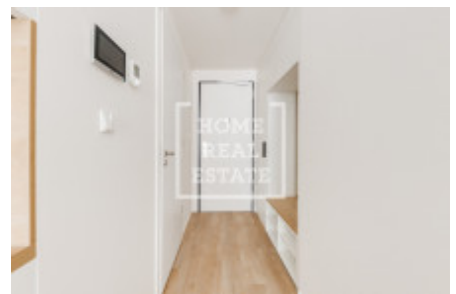

Pronájem bytu 2+kk, 30 m2 - Plzeňská, Smíchov