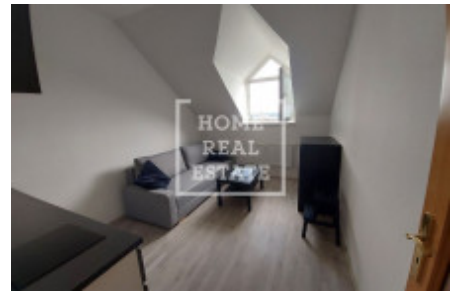

HOME
REAL
ESTATE

Pronájem bytu 1+kk, 17 m² - Prosecká, Prosek

Home Real Estate exkluzivně nabízí k pronájmu ubytovací jednotku o celkové výměře 17 m², která se nachází v projektu Prosecká vyhlídka na nově zrekonstruované ulici Prosecká, Praha 8 - Libeň.

Projekt Prosecká vyhlídka je re-developmentem stávajícího třípodlažního objektu sloužícího původně jako hotel. Dům byl v rámci rekonstrukce plně uzpůsoben k dlouhodobému bydlení v jednotkách, které jsou vzhledem k malé metráži zkolaudovány jako ubytovací jednotky.