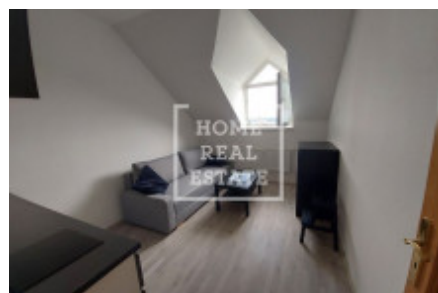

## Pronájem bytu 1+kk, 17 m<sup>2</sup> - Prosecká, Prosek

Home Real Estate exkluzivně nabízí k pronájmu ubytovací jednotku o celkové výměře 17 m<sup>2</sup>, která se nachází v projektu Prosecká vyhlídka na nově zrekonstruované ulici Prosecká, Praha 8 - Libeň.

Projekt Prosecká vyhlídka je re-developmentem stávajícího třípodlažního objektu sloužícího původně jako hotel. Dům byl v rámci rekonstrukce plně uzpůsoben k dlouhodobému bydlení v jednotkách, které jsou vzhledem k malé metráži zkolaudovány jako ubytovací jednotky.