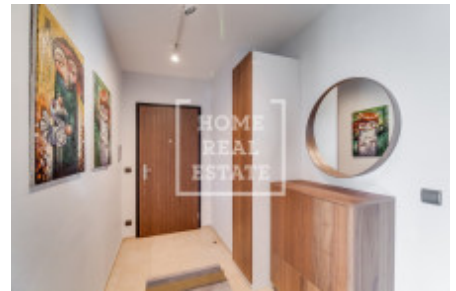

HOME
REAL
ESTATE

Pronájem bytu 3+kk, 90 m² - Voctářova, Libeň