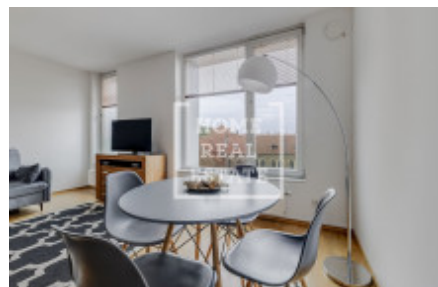

HOME
REAL
ESTATE

Prodej bytu 2+kk, 45 m² - Švédská, Smíchov