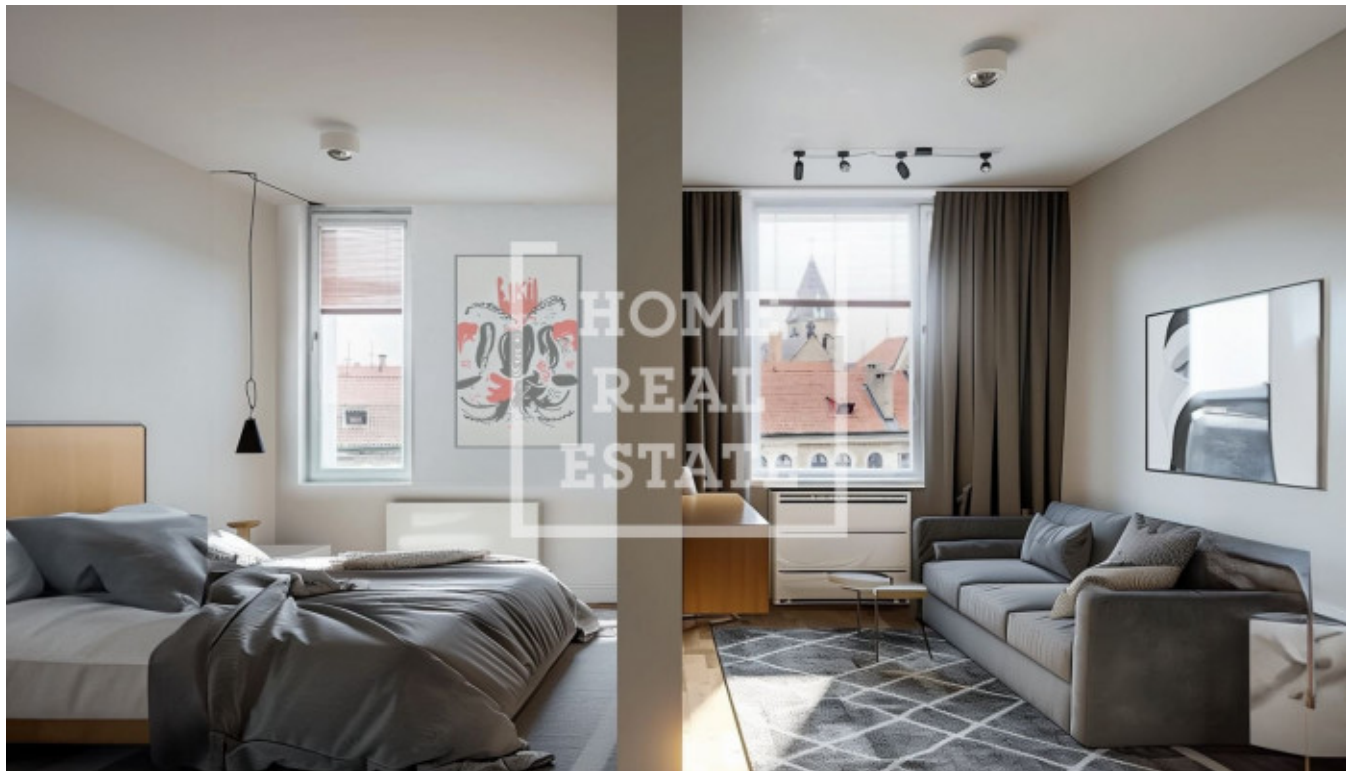

HOME
REAL
ESTATE

Prodej bytu 2+kk, 45 m² - Švédská, Smíchov

Home Real Estate nabízí k prodeji bytovou jednotku 2+kk o užitné ploše 45 m², situovanou v rezidenci Sacre Coeur, v populární lokalitě Praha 5 - Smíchov.

Moderní byt 2+kk (po rozdělení původního 1+kk dle prohlášení vlastníka developera) s úchvatným výhledem na panoráma Prahy u Zahrady Kinských, Praha 5.

Nabízíme k prodeji byt 2+kk v prestižní lokalitě Švédská 17, v projektu Sacre Coeur 1. Tento byt se nachází ve 5.patře a nabízí úchvatný výhled na pražské panorama.