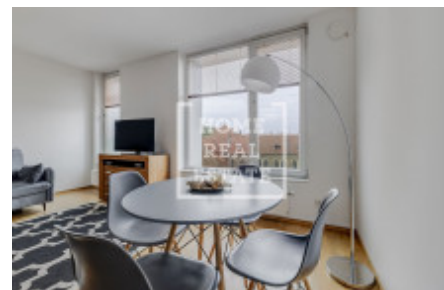

HOME
REAL
ESTATE

Prodej bytu 2+kk, 45 m² - Švédská, Smíchov