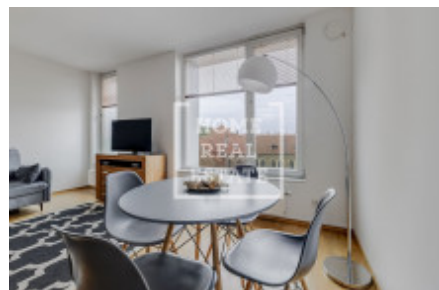

HOME
REAL
ESTATE

Prodej bytu 2+kk, 45 m² - Švédská, Smíchov