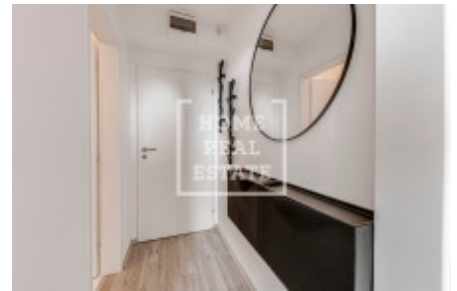

HOME
REAL
ESTATE

Pronájem bytu 1+kk, 20 m² - Prosecká, Prosek