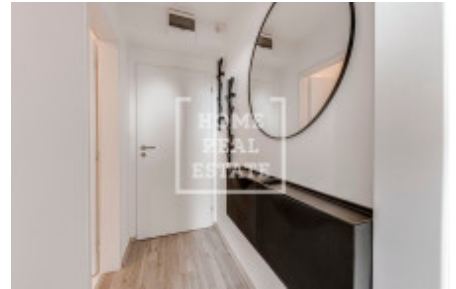

HOME
REAL
ESTATE

Pronájem bytu 1+kk, 20 m² - Prosecká, Prosek