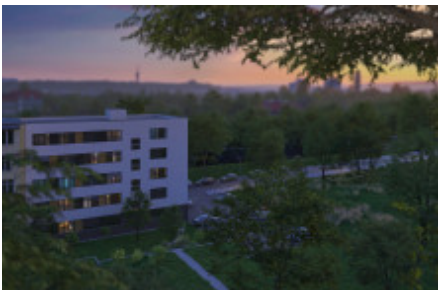

# Rezidence Kandertova

Společnost Home Real Estate s hrdostí představuje stylový developerský projekt - Rezidence Kandertova. Přinášíme cenově nejdostupnější startovací bydlení a zároveň výjimečnou investiční příležitost v širším centru Prahy, hned u parku Pod Korábem v Libni.

Rezidence Kandertova nabídne nejlevnější jednotky v Praze s cenami již od 3.200.000,- Kč včetně DPH. Budova momentálně prochází rekonstrukcí a dokončení je naplánováno na 2Q/2025. Klíčovými rysy celého projektu jsou dostupnost a kvalita.

V těsné blízkosti metra Palmovka a sportovních zařízení v okolí, Rezidence Kandertova je pravým místem pro Vaši harmonii a pohodlí uprostřed metropole.

Naše společnost si zakládá na transparentnosti a profesionalitě, a proto vám zprostředkujeme veškeré potřebné služby, včetně financování prostřednictvím našich spolehlivých partnerů. Navíc jsme tu pro vás i po zakoupení jednotky, abychom vám pomohli s dokončením a vybavením interiéru, správou nemovitosti, pronájmem jednotky či případným dalším přeprodejem.