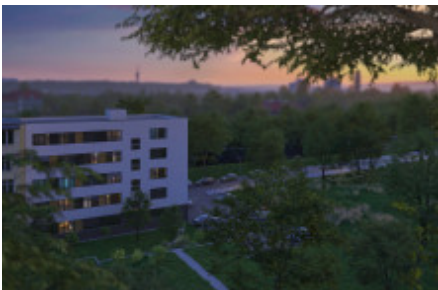

Rezidence Kandertova

Společnost Home Real Estate s hrdostí představuje stylový developerský projekt - Rezidence Kandertova. Přinášíme cenově nejdostupnější startovací bydlení a zároveň výjimečnou investiční příležitost v širším centru Prahy, hned u parku Pod Korábem v Libni.

Rezidence Kandertova nabídne nejlevnější jednotky v Praze s cenami již od 3.200.000,- Kč včetně DPH. Budova momentálně prochází rekonstrukcí a dokončení je naplánováno na 2Q/2025. Klíčovými rysy celého projektu jsou dostupnost a kvalita.

V těsné blízkosti metra Palmovka a sportovních zařízení v okolí, Rezidence Kandertova je pravým místem pro Vaši harmonii a pohodlí uprostřed metropole.

Naše společnost si zakládá na transparentnosti a profesionalitě, a proto vám zprostředkujeme veškeré potřebné služby, včetně financování prostřednictvím našich spolehlivých partnerů. Navíc jsme tu pro vás i po zakoupení jednotky, abychom vám pomohli s dokončením a vybavením interiéru, správou nemovitosti, pronájmem jednotky či případným dalším přeprodejem.