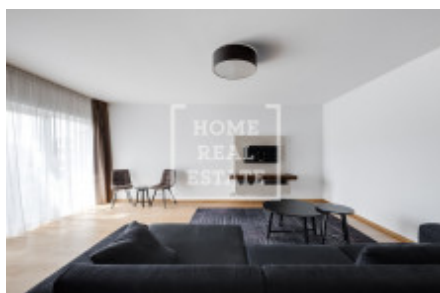

HOME
REAL
ESTATE

Pronájem bytu 2+kk, 100 m² - Kobrova, Smíchov