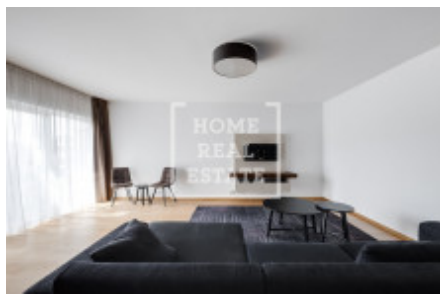

HOME
REAL
ESTATE

Pronájem bytu 2+kk, 100 m² - Kobrova, Smíchov