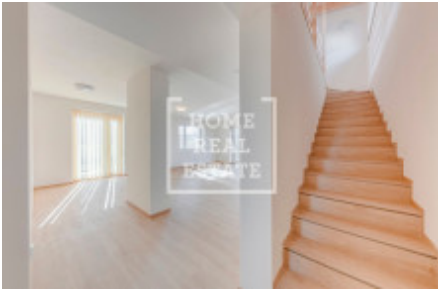

HOME
REAL
ESTATE

Pronájem bytu 4+kk, 114 m² - Na Výsluní, Strančice