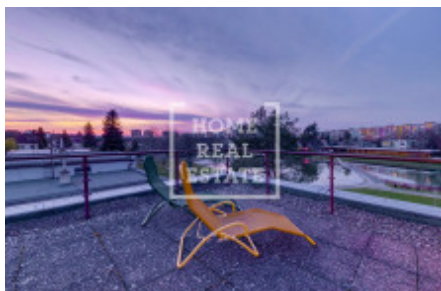

HOME
REAL
ESTATE

Prodej domu rodinné, 300 m² - Židlického, Lhotka

Home Real Estate ve výhradním zastoupení majitele nabízí na prodej rodinný dům se střešní terasou na břehu jezera Lhotka.

Vila o dispozici 6+1, o celkové ploše 300m², stojící na pozemku 615m² disponuje oddělenou kuchyní, která je propojena s jídelnou, pak je obývací část s krbem a vstupem na zahradu. Dále je hlavní ložnice s en-suit koupelnou a vstupem na balkon, ze kterého je výhled na vodní hladinu jezera, pak jsou čtyři neprůchozí pokoje. Úplně nahoře je vstup na střešní terasu, kde si dá užívat krásné západy slunce v relaxu. V domě jsou tři koupelny s WC a tři samostatné záchody.

Dům je propojen s vytápěnou garáží pro dvě auta, na pozemku jsou další dva parkovací místa. Na zahradě o velikosti 615m² je kvalitní udržovaný trávník, krásné a vzrostlé tůje. Je místo na posezení a grilování.

Vila stojí na břehu biotopu Lhotka, kde se v letech 2015 až 2022 prováděla kompletní revitalizace areálu se záměrem obnovit přírodní koupaliště s biotopovým čištěním vody. Rozšířili se odpočinkové travnaté plochy pro návštěvníky, vzniklo nové dětské hřiště, vybudovali se letní WC se sprchami a převlékárny, dále bylo vyměněno staré oplocení areálu. Na rok 2022 dostal areál nové zázemí pro gastro provoz v podobě moderních kontejnerových stánků včetně rozlehlé dřevěné terasy.

Pro návštěvníky je k dispozici koupací jezero o rozloze 5 570 m² ve tvaru nepravidelného oválu s hloubkou v plavecké části až 3,25 m a v neplavecké části do 1 m. Dále jsou návštěvníkům k dispozici šatny, sprchy, WC, klubovna, stánek s občerstvením.