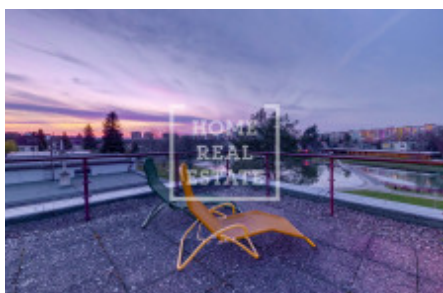

# Prodej domu rodinné, 300 m<sup>2</sup> - Židlického, Lhotka

Home Real Estate ve výhradním zastoupení majitele nabízí na prodej rodinný dům se střešní terasou na břehu jezera Lhotka.

Vila o dispozici 6+1, o celkové ploše 300m<sup>2</sup>, stojící na pozemku 615m<sup>2</sup> disponuje oddělenou kuchyní, která je propojena s jídelnou, pak je obývací část s krbem a vstupem na zahradu. Dále je hlavní ložnice s en-suit koupelnou a vstupem na balkon, ze kterého je výhled na vodní hladinu jezera, pak jsou čtyři neprůchozí pokoje. Úplně nahoře je vstup na střešní terasu, kde si dá užívat krásné západy slunce v relaxu. V domě jsou tři koupelny s WC a tři samostatné záchody.

Dům je propojen s vytápěnou garáží pro dvě auta, na pozemku jsou další dva parkovací místa. Na zahradě o velikosti 615m<sup>2</sup> je kvalitní udržovaný trávník, krásné a vzrostlé tůje. Je místo na posezení a grilování.

Vila stojí na břehu biotopu Lhotka, kde se v letech 2015 až 2022 prováděla kompletní revitalizace areálu se záměrem obnovit přírodní koupaliště s biotopovým čištěním vody. Rozšířili se odpočinkové travnaté plochy pro návštěvníky, vzniklo nové dětské hřiště, vybudovali se letní WC se sprchami a převlékárny, dále bylo vyměněno staré oplocení areálu. Na rok 2022 dostal areál nové zázemí pro gastro provoz v podobě moderních kontejnerových stánků včetně rozlehlé dřevěné terasy.

Pro návštěvníky je k dispozici koupací jezero o rozloze 5 570 m<sup>2</sup> ve tvaru nepravidelného oválu s hloubkou v plavecké části až 3,25 m a v neplavecké části do 1 m. Dále jsou návštěvníkům k dispozici šatny, sprchy, WC, klubovna, stánek s občerstvením.