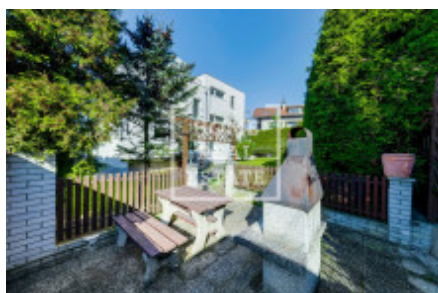

# Prodej domu rodinné, 300 m<sup>2</sup> - Židlického, Lhotka

Home Real Estate ve výhradním zastoupení majitele nabízí na prodej rodinný dům se střešní terasou na břehu jezera Lhotka.

Vila o dispozici 6+1, o celkové ploše 300m<sup>2</sup>, stojící na pozemku 615m<sup>2</sup> disponuje oddělenou kuchyní, která je propojena s jídelnou, pak je obývací část s krbem a vstupem na zahradu. Dále je hlavní ložnice s en-suit koupelnou a vstupem na balkon, ze kterého je výhled na vodní hladinu jezera, pak jsou čtyři neprůchozí pokoje. Úplně nahoře je vstup na střešní terasu, kde si dá užívat krásné západy slunce v relaxu. V domě jsou tři koupelny s WC a tři samostatné záchody.

Dům je propojen s vytápěnou garáží pro dvě auta, na pozemku jsou další dva parkovací místa. Na zahradě o velikosti 615m<sup>2</sup> je kvalitní udržovaný trávník, krásné a vzrostlé tůje. Je místo na posezení a grilování.

Vila stojí na břehu biotopu Lhotka, kde se v letech 2015 až 2022 prováděla kompletní revitalizace areálu se záměrem obnovit přírodní koupaliště s biotopovým čištěním vody. Rozšířili se odpočinkové travnaté plochy pro návštěvníky, vzniklo nové dětské hřiště, vybudovali se letní WC se sprchami a převlékárny, dále bylo vyměněno staré oplocení areálu. Na rok 2022 dostal areál nové zázemí pro gastro provoz v podobě moderních kontejnerových stánků včetně rozlehlé dřevěné terasy.

Pro návštěvníky je k dispozici koupací jezero o rozloze 5 570 m<sup>2</sup> ve tvaru nepravidelného oválu s hloubkou v plavecké části až 3,25 m a v neplavecké části do 1 m. Dále jsou návštěvníkům k dispozici šatny, sprchy, WC, klubovna, stánek s občerstvením.