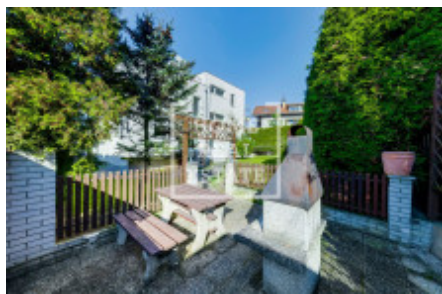

# Prodej domu rodinné, 300 m<sup>2</sup> - Židlického, Lhotka

Home Real Estate ve výhradním zastoupení majitele nabízí na prodej rodinný dům se střešní terasou na břehu jezera Lhotka.

Vila o dispozici 6+1, o celkové ploše 300m<sup>2</sup>, stojící na pozemku 615m<sup>2</sup> disponuje oddělenou kuchyní, která je propojena s jídelnou, pak je obývací část s krbem a vstupem na zahradu. Dále je hlavní ložnice s en-suit koupelnou a vstupem na balkon, ze kterého je výhled na vodní hladinu jezera, pak jsou čtyři neprůchozí pokoje. Úplně nahoře je vstup na střešní terasu, kde si dá užívat krásné západy slunce v relaxu. V domě jsou tři koupelny s WC a tři samostatné záchody.

Dům je propojen s vytápěnou garáží pro dvě auta, na pozemku jsou další dva parkovací místa. Na zahradě o velikosti 615m<sup>2</sup> je kvalitní udržovaný trávník, krásné a vzrostlé tůje. Je místo na posezení a grilování.

Vila stojí na břehu biotopu Lhotka, kde se v letech 2015 až 2022 prováděla kompletní revitalizace areálu se záměrem obnovit přírodní koupaliště s biotopovým čištěním vody. Rozšířili se odpočinkové travnaté plochy pro návštěvníky, vzniklo nové dětské hřiště, vybudovali se letní WC se sprchami a převlékárny, dále bylo vyměněno staré oplocení areálu. Na rok 2022 dostal areál nové zázemí pro gastro provoz v podobě moderních kontejnerových stánků včetně rozlehlé dřevěné terasy.

Pro návštěvníky je k dispozici koupací jezero o rozloze 5 570 m<sup>2</sup> ve tvaru nepravidelného oválu s hloubkou v plavecké části až 3,25 m a v neplavecké části do 1 m. Dále jsou návštěvníkům k dispozici šatny, sprchy, WC, klubovna, stánek s občerstvením.