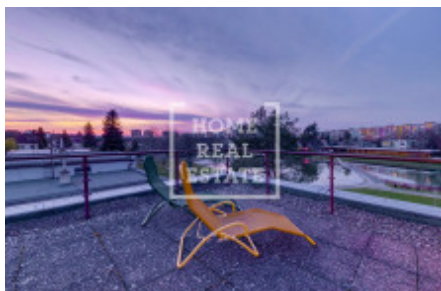

Prodej domu rodinné, 300 m² - Židlického, Lhotka

Home Real Estate ve výhradním zastoupení majitele nabízí na prodej rodinný dům se střešní terasou na břehu jezera Lhotka.

Vila o dispozici 6+1, o celkové ploše 300m², stojící na pozemku 615m² disponuje oddělenou kuchyní, která je propojena s jídelnou, pak je obývací část s krbem a vstupem na zahradu. Dále je hlavní ložnice s en-suit koupelnou a vstupem na balkon, ze kterého je výhled na vodní hladinu jezera, pak jsou čtyři neprůchozí pokoje. Úplně nahoře je vstup na střešní terasu, kde si dá užívat krásné západy slunce v relaxu. V domě jsou tři koupelny s WC a tři samostatné záchody.

Dům je propojen s vytápěnou garáží pro dvě auta, na pozemku jsou další dva parkovací místa. Na zahradě o velikosti 615m² je kvalitní udržovaný trávník, krásné a vzrostlé tůje. Je místo na posezení a grilování.

Vila stojí na břehu biotopu Lhotka, kde se v letech 2015 až 2022 prováděla kompletní revitalizace areálu se záměrem obnovit přírodní koupaliště s biotopovým čištěním vody. Rozšířili se odpočinkové travnaté plochy pro návštěvníky, vzniklo nové dětské hřiště, vybudovali se letní WC se sprchami a převlékárny, dále bylo vyměněno staré oplocení areálu. Na rok 2022 dostal areál nové zázemí pro gastro provoz v podobě moderních kontejnerových stánků včetně rozlehlé dřevěné terasy.

Pro návštěvníky je k dispozici koupací jezero o rozloze 5 570 m² ve tvaru nepravidelného oválu s hloubkou v plavecké části až 3,25 m a v neplavecké části do 1 m. Dále jsou návštěvníkům k dispozici šatny, sprchy, WC, klubovna, stánek s občerstvením.