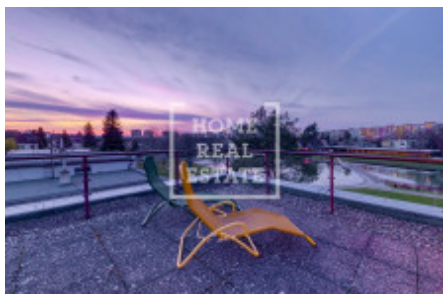

# Prodej domu rodinné, 300 m<sup>2</sup> - Židlického, Lhotka

Home Real Estate ve výhradním zastoupení majitele nabízí na prodej rodinný dům se střešní terasou na břehu jezera Lhotka.

Vila o dispozici 6+1, o celkové ploše 300m<sup>2</sup>, stojící na pozemku 615m<sup>2</sup> disponuje oddělenou kuchyní, která je propojena s jídelnou, pak je obývací část s krbem a vstupem na zahradu. Dále je hlavní ložnice s en-suit koupelnou a vstupem na balkon, ze kterého je výhled na vodní hladinu jezera, pak jsou čtyři neprůchozí pokoje. Úplně nahoře je vstup na střešní terasu, kde si dá užívat krásné západy slunce v relaxu. V domě jsou tři koupelny s WC a tři samostatné záchody.

Dům je propojen s vytápěnou garáží pro dvě auta, na pozemku jsou další dva parkovací místa. Na zahradě o velikosti 615m<sup>2</sup> je kvalitní udržovaný trávník, krásné a vzrostlé tůje. Je místo na posezení a grilování.

Vila stojí na břehu biotopu Lhotka, kde se v letech 2015 až 2022 prováděla kompletní revitalizace areálu se záměrem obnovit přírodní koupaliště s biotopovým čištěním vody. Rozšířili se odpočinkové travnaté plochy pro návštěvníky, vzniklo nové dětské hřiště, vybudovali se letní WC se sprchami a převlékárny, dále bylo vyměněno staré oplocení areálu. Na rok 2022 dostal areál nové zázemí pro gastro provoz v podobě moderních kontejnerových stánků včetně rozlehlé dřevěné terasy.

Pro návštěvníky je k dispozici koupací jezero o rozloze 5 570 m<sup>2</sup> ve tvaru nepravidelného oválu s hloubkou v plavecké části až 3,25 m a v neplavecké části do 1 m. Dále jsou návštěvníkům k dispozici šatny, sprchy, WC, klubovna, stánek s občerstvením.