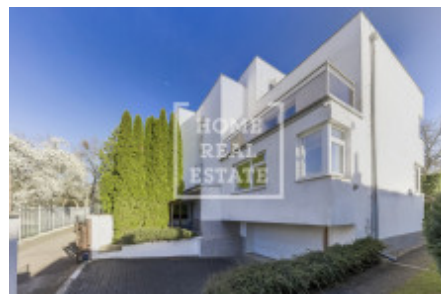

HOME
REAL
ESTATE

Prodej domu vila, 338 m² - Židlického, Lhotka

Home Real Estate ve výhradním zastoupení majitele nabízí na prodej čtyřpatrovou vilu s okouzlující střešní terasou situovanou přímo na břehu malebného jezera Lhotka.

Vila o dispozici 6+1, o celkové ploše 338 m², stojící na pozemku o rozloze 615 m², disponuje prostornou oddělenou kuchyní, propojenou s jídelnou, a dále s obývací částí s krbem a vstupem do zahrady. Součástí domu je hlavní ložnice s en-suite koupelnou a vstupem na balkon s nádherným výhledem na klidné vodní hladiny jezera, a dále čtyři samostatné pokoje. Na vrcholu domu se nachází přístup na střešní terasu, kde můžete relaxovat a užívat si úchvatné západy slunce.

V domě se nacházejí tři koupelny s WC a tři samostatné toalety. V suterénu se nachází skladovací prostor a technická místnost, ve které je umístěn plynový kotel. Součástí domu je také vytápěná garáž pro dva automobily, spojená s domem, a na pozemku jsou k dispozici další dvě venkovní parkovací stání. Na prostorné zahradě o rozloze 467 m² najdete kvalitně udržovaný trávník, vzrostlé tůje a ideální místa pro odpočinek a grilování.

Vila stojí na břehu biotopu Lhotka, kde se v letech 2015 až 2022 prováděla kompletní revitalizace areálu se záměrem obnovit přírodní koupaliště s biotopovým čištěním vody. Rozšířili se odpočinkové travnaté plochy pro návštěvníky, vzniklo nové dětské hřiště, vybudovali se letní WC se sprchami a převlékárny, dále bylo vyměněno staré oplocení areálu. Na rok 2022 dostal areál nové zázemí pro gastro provoz v podobě moderních kontejnerových stánků včetně rozlehlé dřevěné terasy.