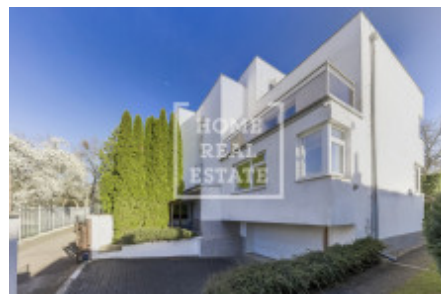

HOME
REAL
ESTATE

Prodej domu vila, 338 m2 - Židlického, Lhotka

Home Real Estate ve výhradním zastoupení majitele nabízí na prodej čtyřpatrovou vilu s okouzlující střešní terasou situovanou přímo na břehu malebného jezera Lhotka.

Vila o dispozici 6+1, o celkové ploše 338 m², stojící na pozemku o rozloze 615 m², disponuje prostornou oddělenou kuchyní, propojenou s jídelnou, a dále s obývací částí s krbem a vstupem do zahrady. Součástí domu je hlavní ložnice s en-suite koupelnou a vstupem na balkon s nádherným výhledem na klidné vodní hladiny jezera, a dále čtyři samostatné pokoje. Na vrcholu domu se nachází přístup na střešní terasu, kde můžete relaxovat a užívat si úchvatné západy slunce.

V domě se nacházejí tři koupelny s WC a tři samostatné toalety. V suterénu se nachází skladovací prostor a technická místnost, ve které je umístěn plynový kotel. Součástí domu je také vytápěná garáž pro dva automobily, spojená s domem, a na pozemku jsou k dispozici další dvě venkovní parkovací stání. Na prostorné zahradě o rozloze 467 m² najdete kvalitně udržovaný trávník, vzrostlé tůje a ideální místa pro odpočinek a grilování.

Vila stojí na břehu biotopu Lhotka, kde se v letech 2015 až 2022 prováděla kompletní revitalizace areálu se záměrem obnovit přírodní koupaliště s biotopovým čištěním vody. Rozšířili se odpočinkové travnaté plochy pro návštěvníky, vzniklo nové dětské hřiště, vybudovali se letní WC se sprchami a převlékárny, dále bylo vyměněno staré oplocení areálu. Na rok 2022 dostal areál nové zázemí pro gastro provoz v podobě moderních kontejnerových stánků včetně rozlehlé dřevěné terasy.