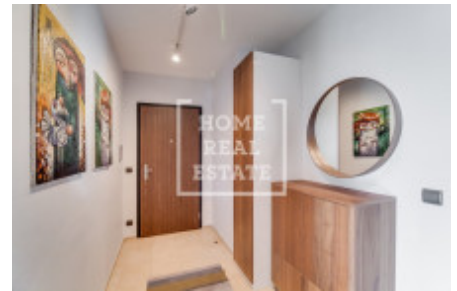

HOME
REAL
ESTATE

Pronájem bytu 3+kk, 90 m² - Voctářova, Libeň