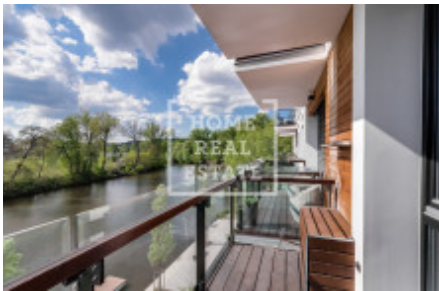

HOME
REAL
ESTATE

Pronájem bytu 3+kk, 90 m² - Voctářova, Libeň