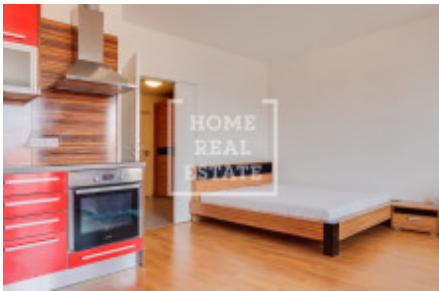

Pronájem bytu 1+kk, 45 m² - Švédská, Smíchov

Home Real Estate nabízí k pronájmu bytovou jednotku 1+kk o celkové výměře 45 m², situovanou v rezidenci Sacre Coeur, v populární lokalitě Praha 5 - Smíchov.

Byt je situován v 5. nadzemním podlaží a skládá se z velkého pokoje s plně vybaveným kuchyňským koutem, jídelním stolem, koženou sedací soupravou a dvolůžkovou postelí, koupelny, samostatného WC a předsíně.