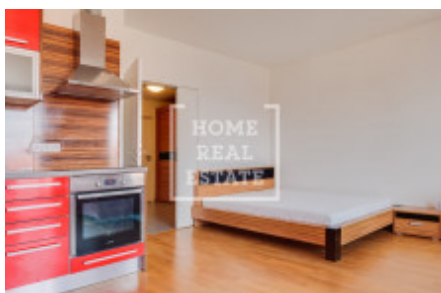

Pronájem bytu 1+kk, 45 m² - Švédská, Smíchov

Home Real Estate nabízí k pronájmu bytovou jednotku 1+kk o celkové výměře 45 m², situovanou v rezidenci Sacre Coeur, v populární lokalitě Praha 5 - Smíchov.

Byt je situován v 5. nadzemním podlaží a skládá se z velkého pokoje s plně vybaveným kuchyňským koutem, jídelním stolem, koženou sedací soupravou a dvolůžkovou postelí, koupelny, samostatného WC a předsíně.