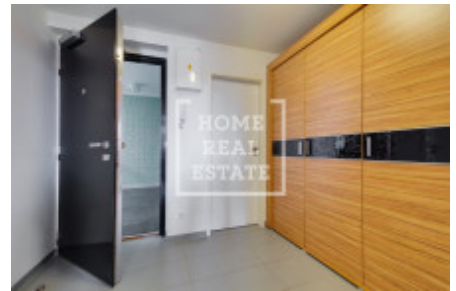

Pronájem bytu 1+kk, 45 m² - Švédská, Smíchov

Home Real Estate nabízí k pronájmu bytovou jednotku 1+kk o celkové výměře 45 m², situovanou v rezidenci Sacre Coeur, v populární lokalitě Praha 5 - Smíchov.

Byt je situován v 5. nadzemním podlaží a skládá se z velkého pokoje s plně vybaveným kuchyňským koutem, jídelním stolem, koženou sedací soupravou a dvolůžkovou postelí, koupelny, samostatného WC a předsíně.

Rezidence Sacre Coeur se nachází na Praze 5, v ulici Švédská. V roce 2012 projekt obdržel titul „Projekt roku“. V přízemí u vstupu do budovy je umístěna nonstop recepce s širokou nabídkou služeb. Prostory rezidence a okolí jsou monitorované kamerovým systémem.