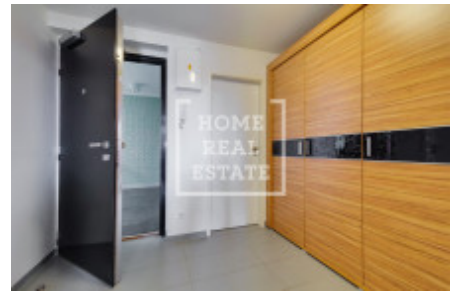

Pronájem bytu 1+kk, 45 m² - Švédská, Smíchov