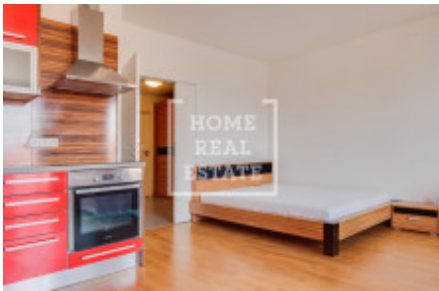

Pronájem bytu 1+kk, 45 m² - Švédská, Smíchov