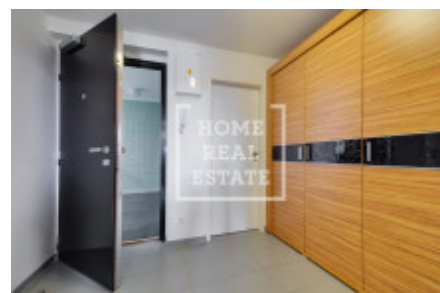

Pronájem bytu 1+kk, 45 m² - Švédská, Smíchov

Home Real Estate nabízí k pronájmu bytovou jednotku 1+kk o celkové výměře 45 m², situovanou v rezidenci Sacre Coeur, v populární lokalitě Praha 5 - Smíchov.

Byt je situován v 5. nadzemním podlaží a skládá se z velkého pokoje s plně vybaveným kuchyňským koutem, jídelním stolem, koženou sedací soupravou a dvolůžkovou postelí, koupelny, samostatného WC a předsíně.

Rezidence Sacre Coeur se nachází na Praze 5, v ulici Švédská. V roce 2012 projekt obdržel titul „Projekt roku“. V přízemí u vstupu do budovy je umístěna nonstop recepce s širokou nabídkou služeb. Prostory rezidence a okolí jsou monitorované kamerovým systémem.