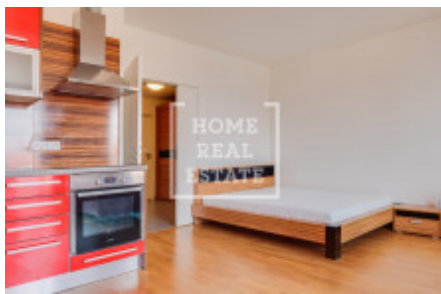

Pronájem bytu 1+kk, 45 m² - Švédská, Smíchov

Home Real Estate nabízí k pronájmu bytovou jednotku 1+kk o celkové výměře 45 m², situovanou v rezidenci Sacre Coeur, v populární lokalitě Praha 5 - Smíchov.

Byt je situován v 5. nadzemním podlaží a skládá se z velkého pokoje s plně vybaveným kuchyňským koutem, jídelním stolem, koženou sedací soupravou a dvolůžkovou postelí, koupelny, samostatného WC a předsíně.