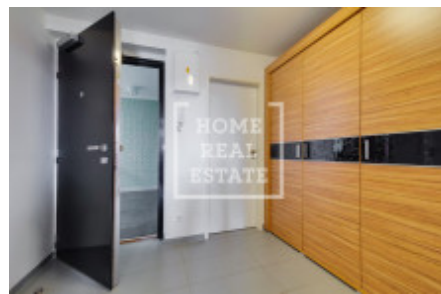

Pronájem bytu 1+kk, 45 m² - Švédská, Smíchov

Home Real Estate nabízí k pronájmu bytovou jednotku 1+kk o celkové výměře 45 m², situovanou v rezidenci Sacre Coeur, v populární lokalitě Praha 5 - Smíchov.

Byt je situován v 5. nadzemním podlaží a skládá se z velkého pokoje s plně vybaveným kuchyňským koutem, jídelním stolem, koženou sedací soupravou a dvolůžkovou postelí, koupelny, samostatného WC a předsíně.

Rezidence Sacre Coeur se nachází na Praze 5, v ulici Švédská. V roce 2012 projekt obdržel titul „Projekt roku“. V přízemí u vstupu do budovy je umístěna nonstop recepce s širokou nabídkou služeb. Prostory rezidence a okolí jsou monitorované kamerovým systémem.