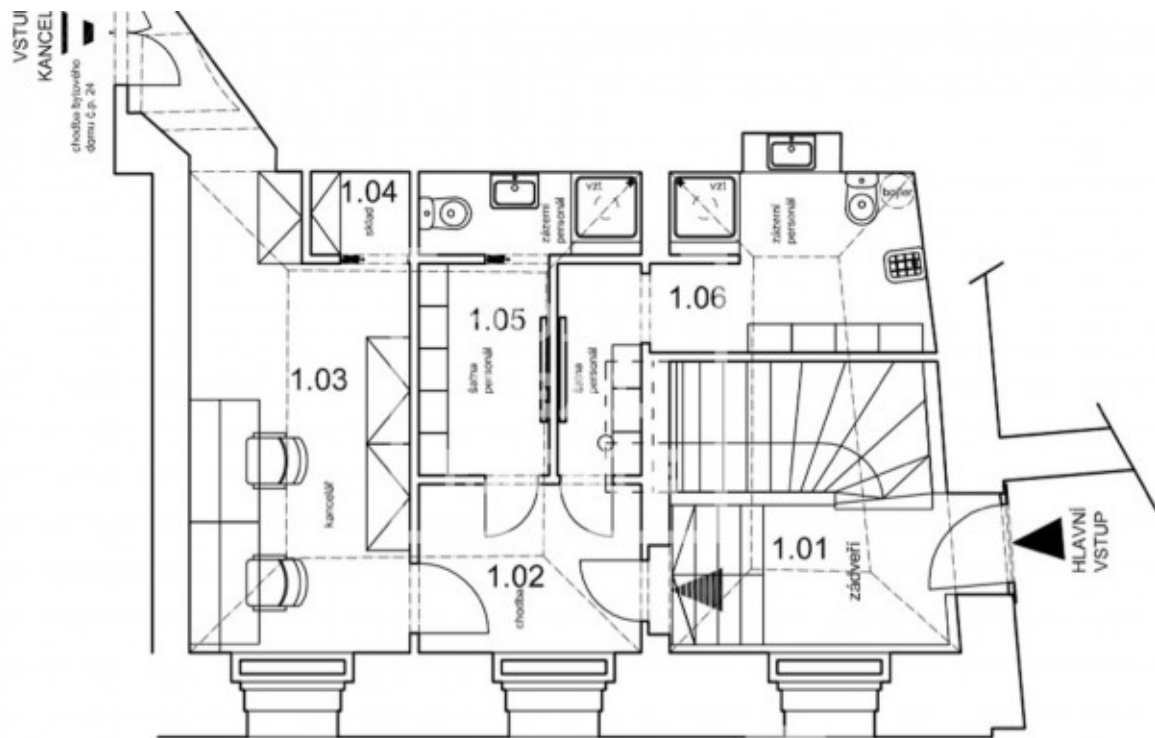

Pronájem komerční kanceláře, 48 m² - Ostrovni, Nové Město