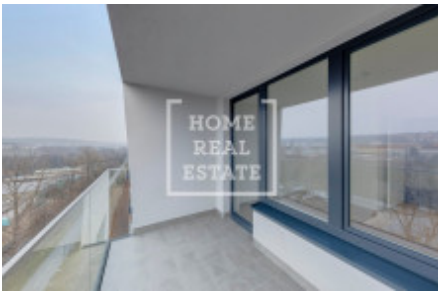

HOME
REAL
ESTATE

Prodej bytu 2+kk, 69 m² - Pod Harfou, Vysočany