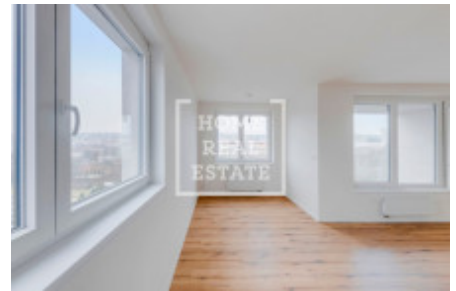

BYT 2+KK (69 m²)	
Pod Harfou, Vysočany	69 m²
Pod Harfou, Vysočany	69 m²
Pod Harfou, Vysočany	69 m²
Pod Harfou, Vysočany	69 m²
Pod Harfou, Vysočany	69 m²
Pod Harfou, Vysočany	69 m²

DETAILNĚ ZVEŠTĚNÍ

HOME REAL ESTATE