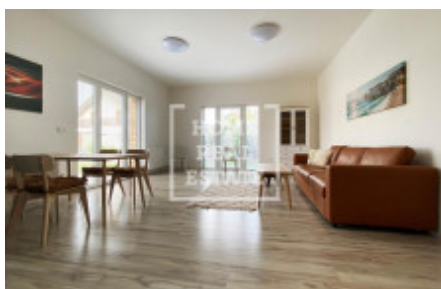

HOME
REAL
ESTATE

Pronájem domu rodinné, 120 m², Stehelčeves