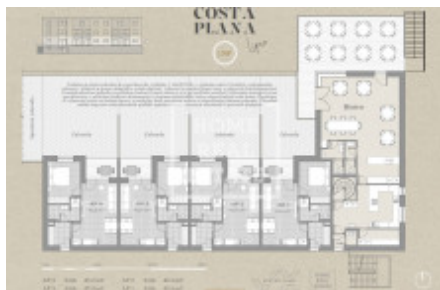

## Pronájem komerční restaurace, 100 m<sup>2</sup>

Home Real Estate si dovoluje exkluzivně nabídnout k pronájmu obchodní prostor - restaurace s výhledem na Lipně o podlahové ploše 100 m<sup>2</sup> a terasou 53 m<sup>2</sup>, který se nachází v novém developerském projektu Costa Plana Lipno.