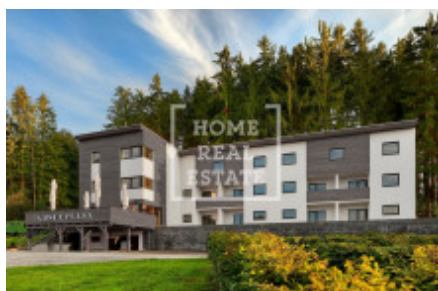

# Pronájem komerční restaurace, 100 m<sup>2</sup>, Černá v Pošumaví

Home Real Estate si dovoluje exkluzivně nabídnout k pronájmu obchodní prostor - restaurace s výhledem na Lipně o podlahové ploše 100 m<sup>2</sup> a terasou 53 m<sup>2</sup>, který se nachází v novém developerském projektu Costa Plana Lipno.

Projekt COSTA PLANA Lipno je novostavba třípodlažního apartmánového domu na břehu Lipenské přehrady. Dům je plně uzpůsoben k dlouhodobému, krátkodobému bydlení i pronájmu. Poloha objektu je přímo v blízkosti lesa zároveň ale u písčité pláže, v místě sportovních aktivit a nerušeného odpočinku. Nově postavený Apartmánový dům se nachází v obci Černá v Pošumaví v nadmořské výšce 728 m n. m.