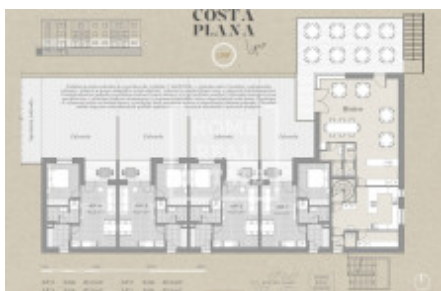

# Pronájem komerční restaurace, 100 m<sup>2</sup>, Černá v Pošumaví

Home Real Estate si dovoluje exkluzivně nabídnout k pronájmu obchodní prostor - restaurace s výhledem na Lipně o podlahové ploše 100 m<sup>2</sup> a terasou 53 m<sup>2</sup>, který se nachází v novém developerském projektu Costa Plana Lipno.