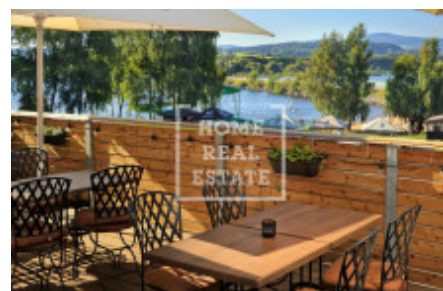

# Pronájem komerční restaurace, 100 m<sup>2</sup>, Černá v Pošumaví

Home Real Estate si dovoluje exkluzivně nabídnout k pronájmu obchodní prostor - restaurace s výhledem na Lipně o podlahové ploše 100 m<sup>2</sup> a terasou 53 m<sup>2</sup>, který se nachází v novém developerském projektu Costa Plana Lipno.

Projekt COSTA PLANA Lipno je novostavba třípodlažního apartmánového domu na břehu Lipenské přehrady. Dům je plně uzpůsoben k dlouhodobému, krátkodobému bydlení i pronájmu. Poloha objektu je přímo v blízkosti lesa zároveň ale u písčité pláže, v místě sportovních aktivit a nerušeného odpočinku. Nově postavený Apartmánový dům se nachází v obci Černá v Pošumaví v nadmořské výšce 728 m n. m.