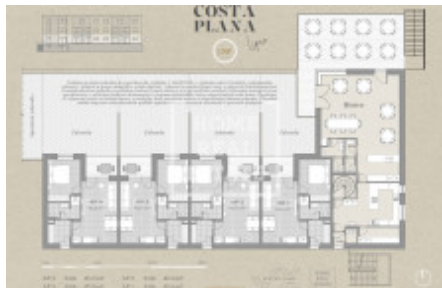

HOME
REAL
ESTATE

Pronájem komerční restaurace, 100 m²

Home Real Estate si dovoluje exkluzivně nabídnout k pronájmu obchodní prostor - restaurace s výhledem na Lipně o podlahové ploše 100 m² a terasou 53 m², který se nachází v novém developerském projektu Costa Plana Lipno.