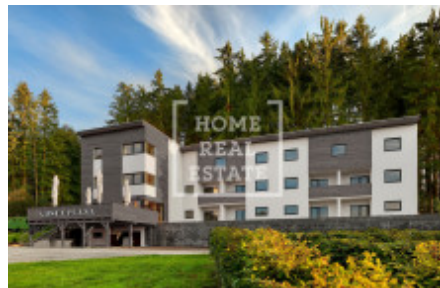

HOME
REAL
ESTATE

Pronájem komerční restaurace, 100 m²

Home Real Estate si dovoluje exkluzivně nabídnout k pronájmu obchodní prostor - restaurace s výhledem na Lipně o podlahové ploše 100 m² a terasou 53 m², který se nachází v novém developerském projektu Costa Plana Lipno.

Více informací: costaplanalipno.cz

Projekt COSTA PLANA Lipno je novostavba třípodlažního apartmánového domu na břehu Lipenské přehrady. Dům je plně uzpůsoben k dlouhodobému, krátkodobému bydlení i pronájmu. Poloha objektu je přímo v blízkosti lesa zároveň ale u písčité pláže, v místě sportovních aktivit a nerušeného odpočinku. Nově postavený Apartmánový dům se nachází v obci Černá v Pošumaví v nadmořské výšce 728 m n. m.