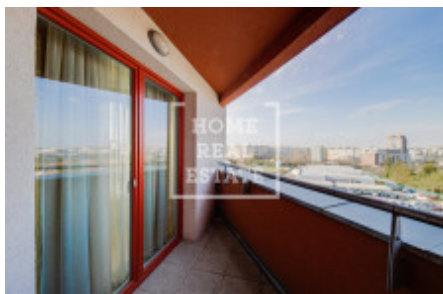

HOME
REAL
ESTATE

Pronájem bytu 3+kk, 93 m² - Tlumačovská, Stodůlky