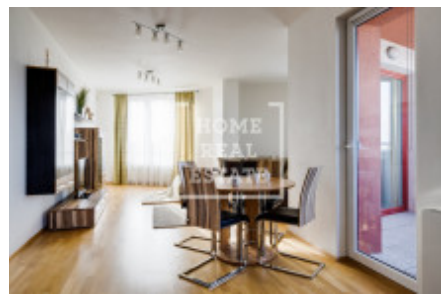

HOME
REAL
ESTATE

Pronájem bytu 3+kk, 93 m² - Tlumačovská, Stodůlky