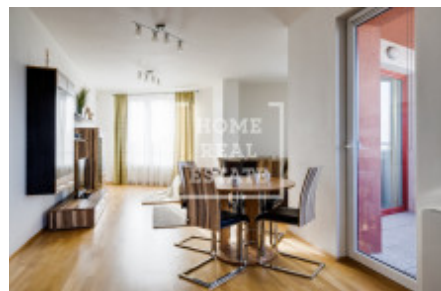

HOME
REAL
ESTATE

Pronájem bytu 3+kk, 93 m² - Tlumačovská, Stodůlky