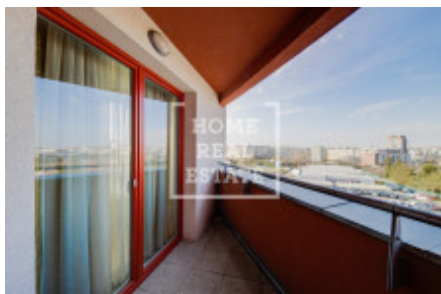

HOME
REAL
ESTATE

Pronájem bytu 3+kk, 93 m² - Tlumačovská, Stodůlky