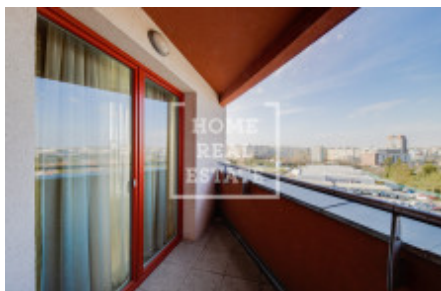

HOME
REAL
ESTATE

Pronájem bytu 3+kk, 93 m² - Tlumačovská, Stodůlky