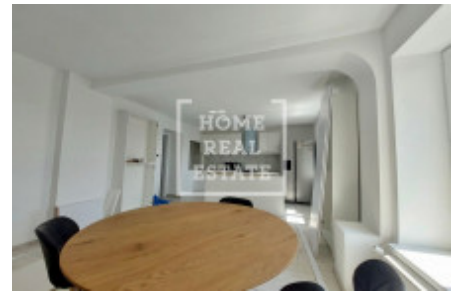

HOME
REAL
ESTATE

Prodej domu rodinné, 120 m² - Podle lomu, Třebonice

Společnost Home Real Estate představuje jedinečnou příležitost pro ty, kdo hledají kombinaci moderního bydlení a investice. Nabízíme k prodeji rodinný dům na pozemku o rozloze 200 m² s celkovou zastavěnou plochou 120 m². Tento domov neskrývá pouze prostorný byt 3+kk v prvním patře (66 m²), ale také spíží, saunu a dílnu, poskytující všestrannost a pohodlí.

Rozšiřující Se Perspektivou:

Momentálně se aktivně pracuje na získání povolení k přestavbě půdy na obytný prostor. Existuje projekt na výstavbu bytu o velikosti přibližně 50 m² s rozlehlou terasou ve 2. patře a vlastním vchodem. Dům může být rozdělen na 2 samostatné byty, z nichž každý má vlastní vchod. V případě pronájmu obou bytů dosahuje výnosnost domu až 7% ročně.