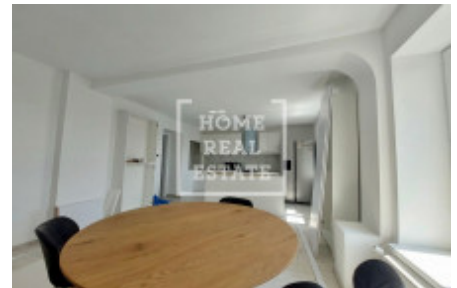

HOME
REAL
ESTATE

Prodej domu rodinné, 120 m² - Podle lomu, Třebonice

Společnost Home Real Estate představuje jedinečnou příležitost pro ty, kdo hledají kombinaci moderního bydlení a investice. Nabízíme k prodeji rodinný dům na pozemku o rozloze 200 m² s celkovou zastavěnou plochou 120 m². Tento domov neskrývá pouze prostorný byt 3+kk v prvním patře (66 m²), ale také spíž, saunu a dílnu, poskytující všestrannost a pohodlí.

Rozšiřující Se Perspektivou:

Momentálně se aktivně pracuje na získání povolení k přestavbě půdy na obytný prostor. Existuje projekt na výstavbu bytu o velikosti přibližně 50 m² s rozlehlou terasou ve 2. patře a vlastním vchodem. Dům může být rozdělen na 2 samostatné byty, z nichž každý má vlastní vchod. V případě pronájmu obou bytů dosahuje výnosnost domu až 7% ročně.