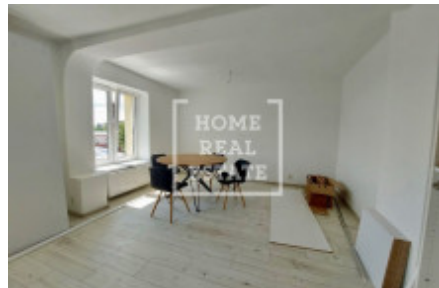

HOME
REAL
ESTATE

Prodej domu rodinné, 120 m² - Podle lomu, Třebonice

Společnost Home Real Estate představuje jedinečnou příležitost pro ty, kdo hledají kombinaci moderního bydlení a investice. Nabízíme k prodeji rodinný dům na pozemku o rozloze 200 m² s celkovou zastavěnou plochou 120 m². Tento domov neskrývá pouze prostorný byt 3+kk v prvním patře (66 m²), ale také spíž, saunu a dílnu, poskytující všestrannost a pohodlí.

Rozšiřující Se Perspektivou:

Momentálně se aktivně pracuje na získání povolení k přestavbě půdy na obytný prostor. Existuje projekt na výstavbu bytu o velikosti přibližně 50 m² s rozlehlou terasou ve 2. patře a vlastním vchodem. Dům může být rozdělen na 2 samostatné byty, z nichž každý má vlastní vchod. V případě pronájmu obou bytů dosahuje výnosnost domu až 7% ročně.