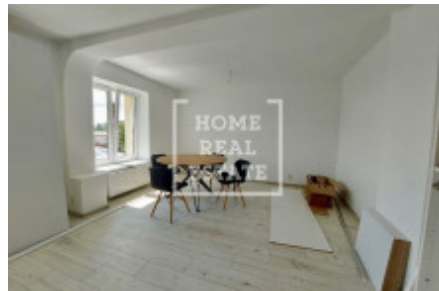

HOME
REAL
ESTATE

Prodej domu rodinné, 120 m² - Podle lomu, Třebonice

Společnost Home Real Estate představuje jedinečnou příležitost pro ty, kdo hledají kombinaci moderního bydlení a investice. Nabízíme k prodeji rodinný dům na pozemku o rozloze 200 m² s celkovou zastavěnou plochou 120 m². Tento domov neskrývá pouze prostorný byt 3+kk v prvním patře (66 m²), ale také spíží, saunu a dílnu, poskytující všestrannost a pohodlí.

Rozšiřující Se Perspektivou:

Momentálně se aktivně pracuje na získání povolení k přestavbě půdy na obytný prostor. Existuje projekt na výstavbu bytu o velikosti přibližně 50 m² s rozlehlou terasou ve 2. patře a vlastním vchodem. Dům může být rozdělen na 2 samostatné byty, z nichž každý má vlastní vchod. V případě pronájmu obou bytů dosahuje výnosnost domu až 7% ročně.