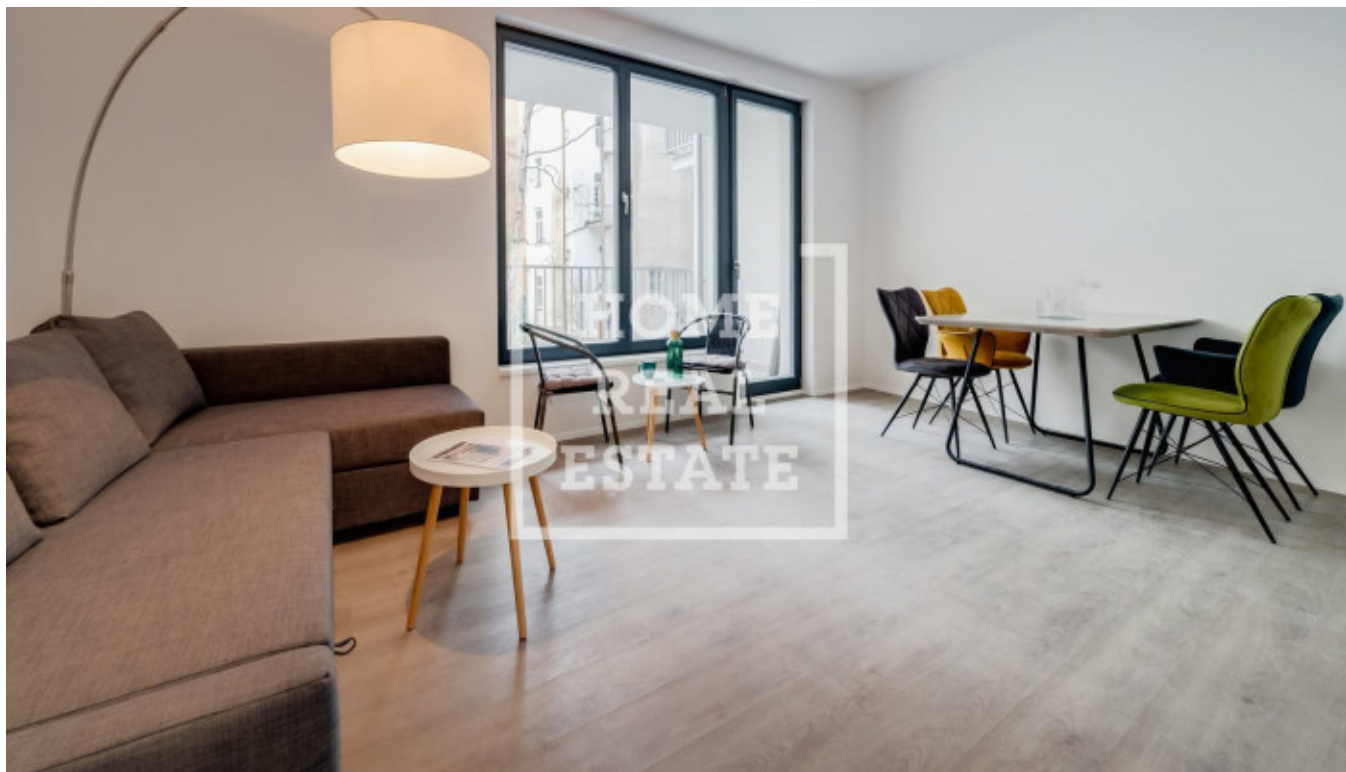

# Prodej bytu 2+kk, 58 m2 - Pod Barvířkou, Smíchov

«Home Real Estate» ve výhradním zastoupení majitele nabízí k prodeji byt s dispozicí 2+kk o velikosti 57,6 m<sup>2</sup> + balkon 7,5 m<sup>2</sup>, který se nachází v 2NP rezidenci Mélange v žádané městské části Praha 5 - Smíchov.

Nový zařízený byt s orientací do klidného vnitrobloku se nachází v 2.NP novostavby s výtahem.

Dispozici bytu tvoří:

- vstupní hala
- komora - šatna
- prostorný obývací pokoj s kuchyňským koutem
- ložnice
- koupelna s WC
- balkon