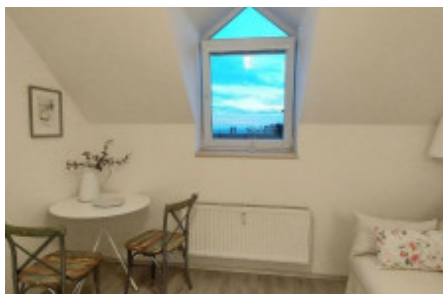

HOME
REAL
ESTATE

Pronájem bytu 1+kk, 17 m² - Prosecká, Prosek