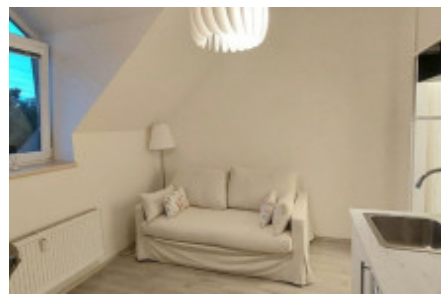

HOME
REAL
ESTATE

Pronájem bytu 1+kk, 17 m² - Prosecká, Prosek