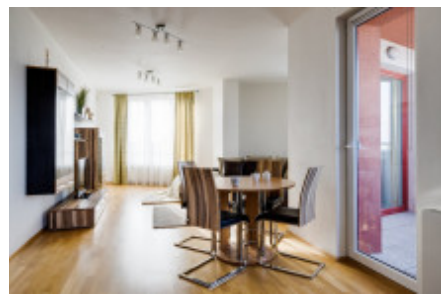

HOME
REAL
ESTATE

Pronájem bytu 3+kk, 93 m² - Tlumačovská, Stodůlky