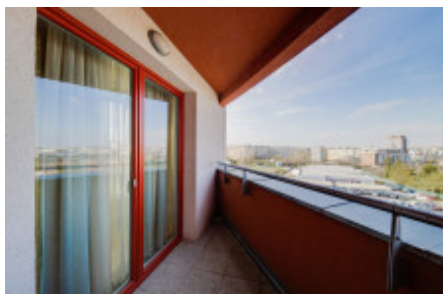

HOME
REAL
ESTATE

Pronájem bytu 3+kk, 93 m² - Tlumačovská, Stodůlky