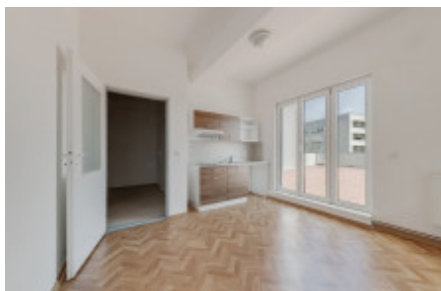

Pronájem bytu 1+kk, 22 m² - Slovanského bratrství, Pelhřimov