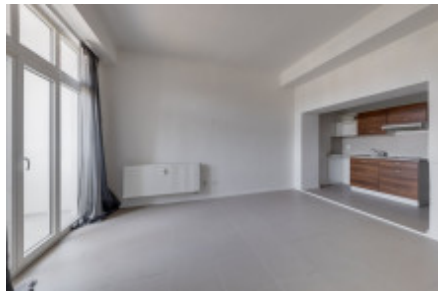

Pronájem bytu 1+kk, 26 m² - Slovanského bratrství, Pelhřimov