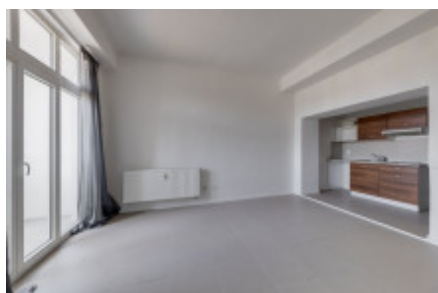

Pronájem bytu 1+kk, 26 m² - Slovanského bratrství, Pelhřimov