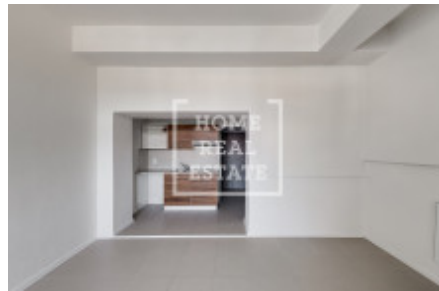

Pronájem bytu 1+kk, 24 m² - Slovanského bratrství, Pelhřimov