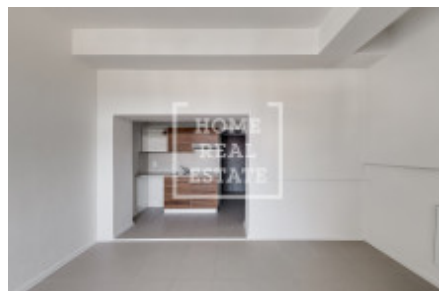

Pronájem bytu 1+kk, 24 m² - Slovanského bratrství, Pelhřimov