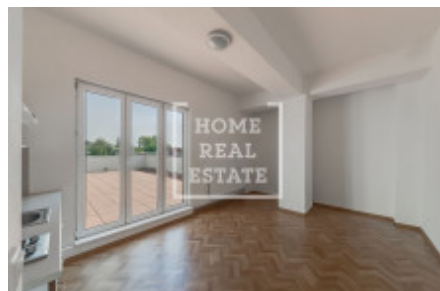

HOME
REAL
ESTATE

Pronájem bytu 1+kk, 23 m² - Slovanského bratrství, Pelhřimov