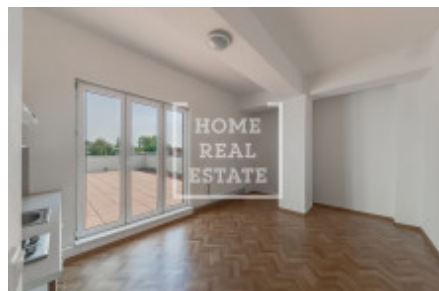

HOME
REAL
ESTATE

Pronájem bytu 1+kk, 23 m² - Slovanského bratrství, Pelhřimov