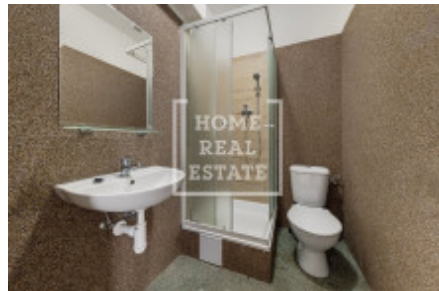

HOME
REAL
ESTATE

Pronájem bytu 1+kk, 30 m² - Slovanského bratrství, Pelhřimov