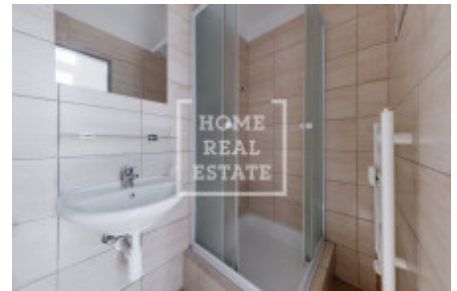

HOME
REAL
ESTATE

Pronájem bytu 1+kk, 30 m² - Slovanského bratrství, Pelhřimov