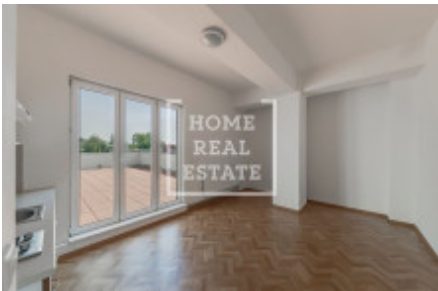

HOME
REAL
ESTATE

Pronájem bytu 1+kk, 30 m² - Slovanského bratrství, Pelhřimov