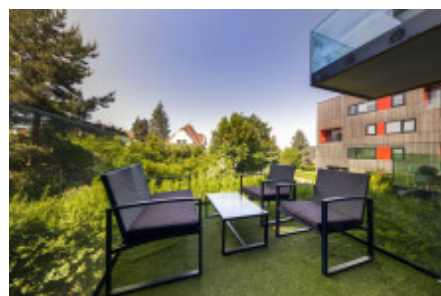

Pronájem bytu 4+kk, 139 m² - Nobelova, Vokovice