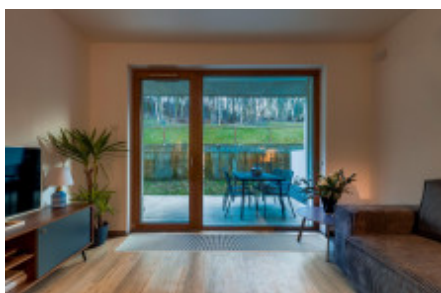

Pronájem bytu 2+kk, 70 m² - Naskové, Košíře