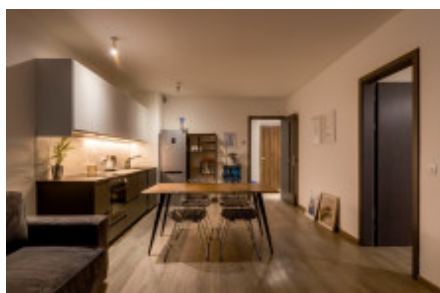

Pronájem bytu 2+kk, 70 m² - Naskové, Košíře