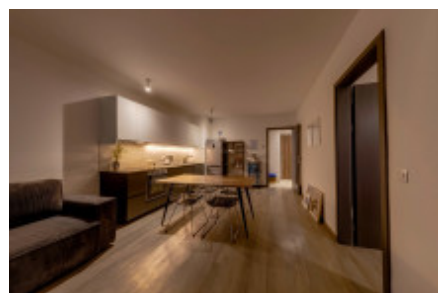

Pronájem bytu 2+kk, 70 m² - Naskové, Košíře