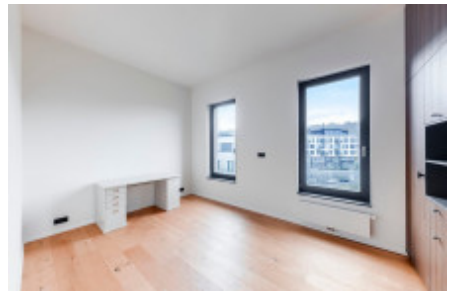

Pronájem komerční kanceláře, 71 m² - Grafická, Smíchov

Společnost Home Real Estate si dovoluje nabídnout k pronájmu nadstandardní vybavenou kancelář 2+kk o celkové ploše 71 m² situovanou v 7.NP nového rezidenčního projektu Neugraf Residence, Praha 5 - Smíchov.

Moderní bydlení na Andělu pouhých 10 minut do nejužšího centra Prahy. To je projekt Neugraf, v ulici Grafická na Praze 5 - Smíchově. V někdejší průmyslovém areálu tiskárny Václav Neubert a synové vznikl multifunkční prostor pro osobité bydlení. Součástí je mimo jiné i dvoupatrová recepce s ostrahou. Byty mají dřevěná okna s izolačními trojskly. Vnitřní příčky jsou keramické cihlové. Přímou v areálu se nacházejí klidové zóny, můžete si zde odpočinout v soukromém wellness, které se nalézá přímo v areálu domu. Možnosti pro příjemný odpočinek tím ale ani zdaleka nejsou vyčerpány, protože uprostřed se nalézá vnitřní klidová zahrada a blízko je park.