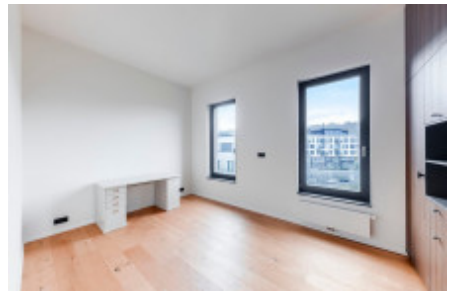

Pronájem komerční kanceláře, 71 m² - Grafická, Smíchov

Společnost Home Real Estate si dovoluje nabídnout k pronájmu nadstandardní vybavenou kancelář 2+kk o celkové ploše 71 m2 situovanou v 7.NP nového rezidenčního projektu Neugraf Residence, Praha 5 - Smíchov.

Moderní bydlení na Andělu pouhých 10 minut do nejužšího centra Prahy. To je projekt Neugraf, v ulici Grafická na Praze 5 - Smíchově. V někdejší průmyslovém areálu tiskárny Václav Neubert a synové vznikl multifunkční prostor pro osobité bydlení. Součástí je mimo jiné i dvoupatrová recepce s ostrahou. Byty mají dřevěná okna s izolačními trojskly. Vnitřní příčky jsou keramické cihlové. Přímou v areálu se nacházejí klidové zóny, můžete si zde odpočinout v soukromém wellness, které se nalézá přímo v areálu domu. Možnosti pro příjemný odpočinek tím ale ani zdaleka nejsou vyčerpány, protože uprostřed se nalézá vnitřní klidová zahrada a blízko je park.