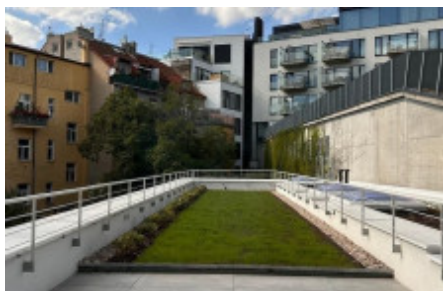

Pronájem bytu 4+kk, 140 m² - Grafická, Smíchov

Home Real Estate nabízí k pronájmu byt 4+kk o celkové podlahové ploše 140 m² + terasa, který se nachází v populární lokalitě Praha 5 - Smíchov.

Stylový, nadstandardně vybavený byt se umístil v přízemí.

Rezidence Kobrova je bytový dům vyplňující proluku ve smíchovském bloku tvořeném rezidencí Sacre Coeur II a starší zástavbou z 19.století. Doplňuje blok hmotou se 6 podlažími, které vyrovnávají stoupající terén v ulici i různé výšky sousedních domů. Developerem je společnost SATPO, která na projektu spolupracovala s autory návrhu z Schindler Seko architekti - stejný ateliér navrhoval i sousední projekt Sacre Coeur II. Aktuálně je rezidence ve výstavbě, která by měla být dokončena a připravena k nastěhování rezidentů ve druhé polovině roku 2022.

V okolí naleznete veškerou občanskou vybavenost - mateřské a základní školy, park Kinského zahrada, kde se zároveň nachází dětské hřiště a vyhlídková terasa, supermarket Tesco, OC Nový Smíchov a široký výběr restaurací a kaváren. V blízkém sousedství Sacre Coeur² se nachází také prestižní mezinárodní škola Lycée Français de Prague, zároveň se nabízí i mnoho dalších možností pro školní i předškolní vzdělání.