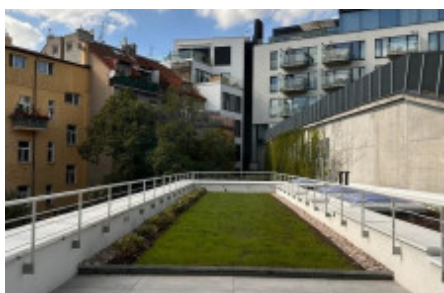

HOME
REAL
ESTATE

Pronájem bytu 4+kk, 140 m² - Grafická, Smíchov

Home Real Estate nabízí k pronájmu byt 4+kk o celkové podlahové ploše 140 m² + terasa, který se nachází v populární lokalitě Praha 5 - Smíchov.

Stylový, nadstandardně vybavený byt se umístil v přízemí.

Rezidence Kobrova je bytový dům vyplňující proluku ve smíchovském bloku tvořeném rezidencí Sacre Coeur II a starší zástavbou z 19.století. Doplnuje blok hmotou se 6 podlažími, které vyrovnávají stoupající terén v ulici i různé výšky sousedních domů. Developerem je společnost SATPO, která na projektu spolupracovala s autory návrhu z Schindler Seko architekti - stejný ateliér navrhoval i sousední projekt Sacre Coeur II. Aktuálně je rezidence ve výstavbě, která by měla být dokončena a připravena k nastěhování rezidentů ve druhé polovině roku 2022.

V okolí naleznete veškerou občanskou vybavenost - mateřské a základní školy, park Kinského zahrada, kde se zároveň nachází dětské hřiště a vyhlídková terasa, supermarket Tesco, OC Nový Smíchov a široký výběr restaurací a kaváren. V blízkém sousedství Sacre Coeur² se nachází také prestižní mezinárodní škola Lycée Français de Prague, zároveň se nabízí i mnoho dalších možností pro školní i předškolní vzdělání.

ID	36416	Nabídka	Pronájem
Skupina	4+kk	Zařízený	Zařízeno
Lokalita	Grafická	Vlastnictví	Osobní
Užitná plocha	140 m ²	Balkón	Balkón
Patro	4 - patro	Město	Praha
Okres	Smíchov	Městská část	Smíchov
Stav	Realizováno		