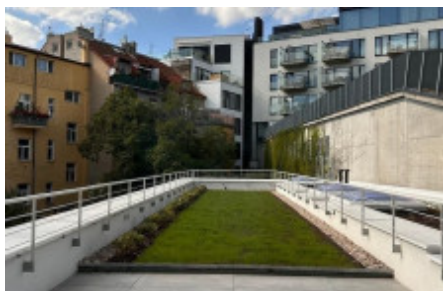

Pronájem bytu 4+kk, 140 m² - Grafická, Smíchov

Home Real Estate nabízí k pronájmu byt 4+kk o celkové podlahové ploše 140 m² + terasa, který se nachází v populární lokalitě Praha 5 - Smíchov.

Stylový, nadstandardně vybavený byt se umístil v přízemí.

Rezidence Kobrova je bytový dům vyplňující proluku ve smíchovském bloku tvořeném rezidencí Sacre Coeur II a starší zástavbou z 19.století. Doplnuje blok hmotou se 6 podlažími, které vyrovnávají stoupající terén v ulici i různé výšky sousedních domů. Developerem je společnost SATPO, která na projektu spolupracovala s autory návrhu z Schindler Seko architekti - stejný ateliér navrhoval i sousední projekt Sacre Coeur II. Aktuálně je rezidence ve výstavbě, která by měla být dokončena a připravena k nastěhování rezidentů ve druhé polovině roku 2022.

V okolí naleznete veškerou občanskou vybavenost - mateřské a základní školy, park Kinského zahrada, kde se zároveň nachází dětské hřiště a vyhlídková terasa, supermarket Tesco, OC Nový Smíchov a široký výběr restaurací a kaváren. V blízkém sousedství Sacre Coeur² se nachází také prestižní mezinárodní škola Lycée Français de Prague, zároveň se nabízí i mnoho dalších možností pro školní i předškolní vzdělání.