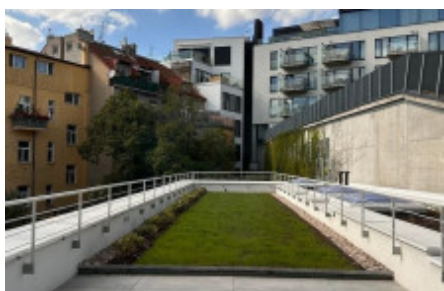

HOME
REAL
ESTATE

Pronájem bytu 4+kk, 140 m² - Grafická, Smíchov

Home Real Estate nabízí k pronájmu byt 4+kk o celkové podlahové ploše 140 m² + terasa, který se nachází v populární lokalitě Praha 5 - Smíchov.

Stylový, nadstandardně vybavený byt se umístil v přízemí.

Rezidence Kobrova je bytový dům vyplňující proluku ve smíchovském bloku tvořeném rezidencí Sacre Coeur II a starší zástavbou z 19.století. Doplňuje blok hmotou se 6 podlažími, které vyrovnávají stoupající terén v ulici i různé výšky sousedních domů. Developerem je společnost SATPO, která na projektu spolupracovala s autory návrhu z Schindler Seko architekti - stejný ateliér navrhoval i sousední projekt Sacre Coeur II. Aktuálně je rezidence ve výstavbě, která by měla být dokončena a připravena k nastěhování rezidentů ve druhé polovině roku 2022.

V okolí naleznete veškerou občanskou vybavenost - mateřské a základní školy, park Kinského zahrada, kde se zároveň nachází dětské hřiště a vyhlídková terasa, supermarket Tesco, OC Nový Smíchov a široký výběr restaurací a kaváren. V blízkém sousedství Sacre Coeur² se nachází také prestižní mezinárodní škola Lycée Français de Prague, zároveň se nabízí i mnoho dalších možností pro školní i předškolní vzdělání.