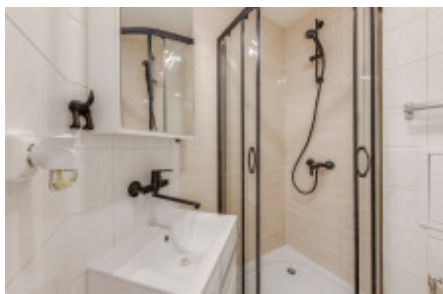

Pronájem bytu 1+kk, 15 m² - Prosecká, Prosek