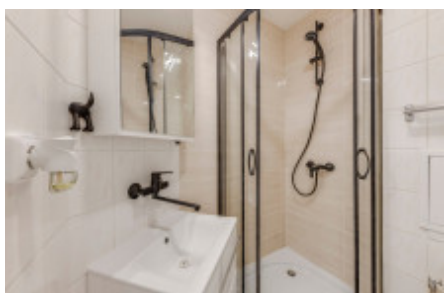

Pronájem bytu 1+kk, 15 m² - Prosecká, Prosek