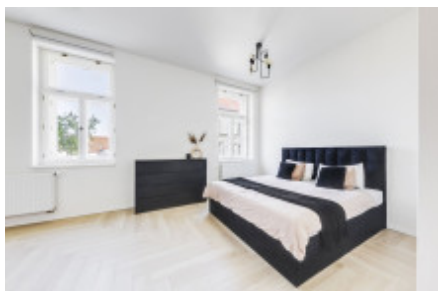

# Pronájem bytu 1+kk, 40 m<sup>2</sup> - Bořivojova, Žižkov

«Home Real Estate» nabízí k pronájmu vzdušnou a zánovní bytovou jednotku 1+kk o velikosti 40 m<sup>2</sup>, která se nachází v kompletně rekonstruovaném historickém domě ve vyhledávané lokalitě Praha 3 - Žižkov.