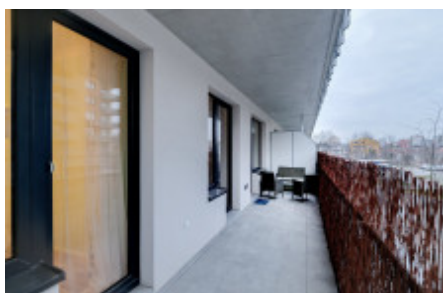

HOME
REAL
ESTATE

Pronájem bytu 3+kk, 85 m² - Zvěřinova, Strašnice