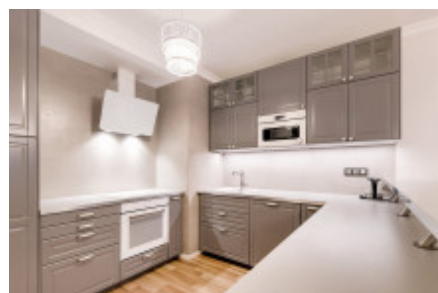

HOME
REAL
ESTATE

Pronájem bytu 3+kk, 85 m² - Zvěřinova, Strašnice