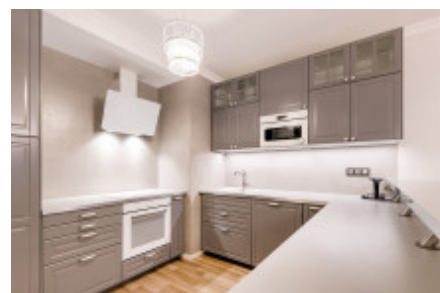

HOME
REAL
ESTATE

Pronájem bytu 3+kk, 85 m² - Zvěřinova, Strašnice