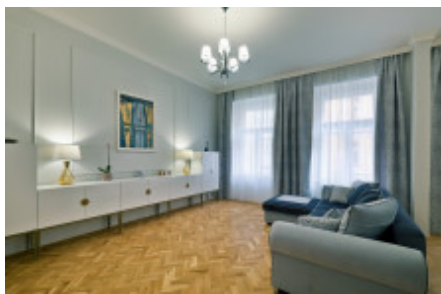

## Pronájem bytu 4+1, 140 m<sup>2</sup> - Americká, Vinohrady

Nabízíme Vám k pronájmu byt pro náročné klienty, který je k dispozici ihned.

Designový nově zrekonstruovaný byt 4+1 se nachází v 1. patře secesního domu ve vyhledávané a žádané lokalitě Prahy 2 - Vinohrady. Prostorný interiér o rozloze 140 m<sup>2</sup> disponuje vstupní halou, obývacím pokojem, plně vybavenou kuchyní spotřebiči Bosch a prostornou jídelnou (varná deska, trouba, myčka, odsavač par...), 3 samostatnými ložnicemi, 2 koupelnami se zařizovacími předměty Villeroy & Boch (jedna s vanou, druhá se sprchovým koutem) a dále 2 samostatnými WC.