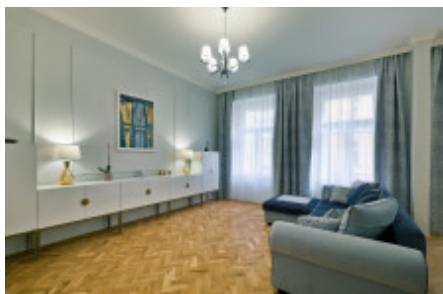

## Pronájem bytu 4+1, 140 m<sup>2</sup> - Americká, Vinohrady

Nabízíme Vám k pronájmu byt pro náročné klienty, který je k dispozici ihned.

Designový nově zrekonstruovaný byt 4+1 se nachází v 1. patře secesního domu ve vyhledávané a žádané lokalitě Prahy 2 - Vinohrady. Prostorný interiér o rozloze 140 m<sup>2</sup> disponuje vstupní halou, obývacím pokojem, plně vybavenou kuchyní spotřebiči Bosch a prostornou jídelnou (varná deska, trouba, myčka, odsavač par...), 3 samostatnými ložnicemi, 2 koupelnami se zařizovacími předměty Villeroy & Boch (jedna s vanou, druhá se sprchovým koutem) a dále 2 samostatnými WC.