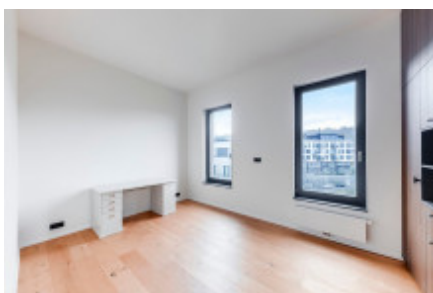

Pronájem bytu 2+kk, 71 m² - Grafická, Smíchov