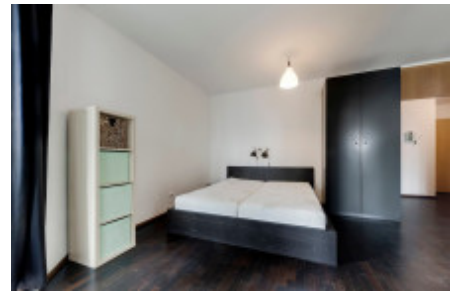

Pronájem bytu 1+kk, 40 m² - Pitterova, Žižkov