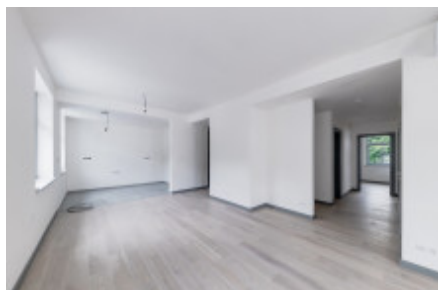

Prodej bytu 4+1, 110 m2 - Prosecká, Libeň