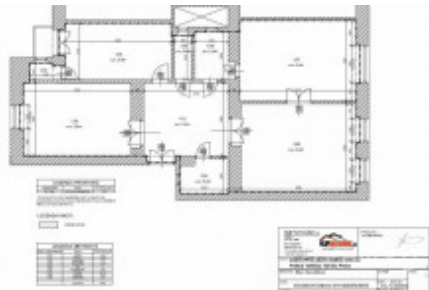

HOME
REAL
ESTATE

Prodej bytu 3+1, 112 m2 - Polská, Vinohrady