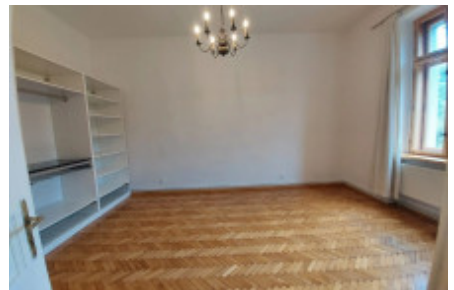

HOME
REAL
ESTATE

Prodej bytu 3+1, 112 m2 - Polská, Vinohrady