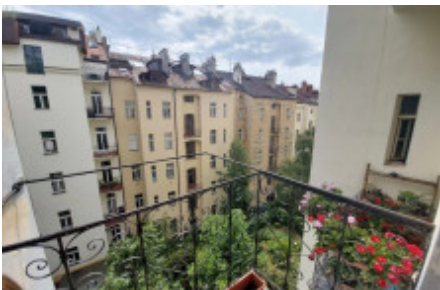

## Prodej bytu 3+1, 112 m2 - Polská, Vinohrady

Společnost "Home Real Estate" nabízí k prodeji unikátní byt o velikosti 3+1, 112 m<sup>2</sup>, situovaný v aristokratické lokalitě Praha 2 - Vinohrady, ul. Polská.

Okna vychází do parku Riegrovy sady. Na každém patře jsou situované pouze 2 byty.

Lokalita:

Pražské Vinohrady jsou jednou z nejkrásnějších lokalit města, která nabízí spoustu zeleně a výbornou občanskou vybavenost. V okolí jsou umístěny supermarkety, slavné parky Riegrovy sady a Grébovka, pošta, kino, divadla, školy (všech stupňů), lékařské služby a množství restaurací, kaváren a obchodů. Zároveň se zde každoročně konají tradiční farmářské trhy, plné čerstvých a kvalitních potravin od lokálních farmářů a výrobců.