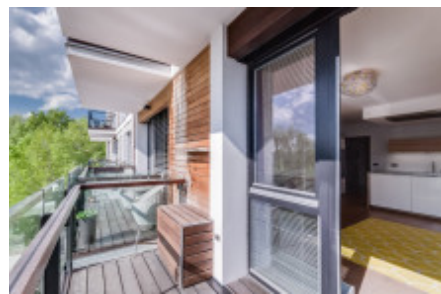

Pronájem bytu 3+kk, 90 m² - Voctářova, Libeň

«Home Real Estate» nabízí k pronájmu byt 3+kk o velikosti 90 m², který se nachází ve vyhledávané a populární lokalitě Praha 8 - Liben

Úplně nový a plně zařízený byt se nachází v 2. nadzemním podlaží novostavby. Interier bytu tvoří obývací pokoj s kompletně zařízenou kuchyňskou linkou (s keramickou varnou deskou, vestavěnou troubou, lednicí, digestoří, myčkou, konvicí, kávovarem a mikrovlnkou) a jídelní místo, v relaxační zóně se nachází pohodlná sedačka, TV a stolek a pak jsou 2 neprůchozí plně vybavené ložnice. Koupelna je vybavená vanou, umyvadlem a záchodovou mísou, navíc je v bytě samostatná toaleta. Všude jsou položeny kvalitní podlahy - parkety a dlažba.

Projekt DOCK v mnoha směrech splňuje přívlastek výjimečnosti. Zcela jednoznačně nabízí to, co v žádném jiném rezidenčním projektu v Praze nenajdete - lokalitu, která je z jedné strany obklopena klidně plynoucí řekou. Kombinace jedinečného výhledu na vodní tok a působivé pražské panorama společně s klidným životem, přitom přímou dostupností centra města, vytváří z této lokality optimální místo pro aktivní, ale zároveň i klidný styl života.

Rezidence DOCK nabízí i dostatek podzemních parkovacích stání, kolárnu a mycí box, stejně jako centrální recepci s obsluhou 24 hodin denně.

Projekt DOCK, to není jen luxusní bydlení s výhledem na vodní hladinu, ale také možnost skutečně využít veškerých výhod, které bydlení u vody nabízí. Součástí rezidence je přístavní molo, kde je možné kotvit lodě až do délky 12 metrů. Jde o zcela plnohodnotnou „marinu“, vybavenou standardními službami: tankování, připojení na vodu a elektřinu, správa lodě včetně mytí a servisu. Samozřejmostí je protipovodňová ochrana před stoletou vodou, non-stop ostraha a bezdrátový internet v celém přístavu.