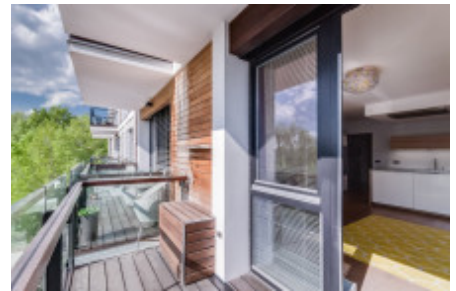

Pronájem bytu 3+kk, 90 m² - Voctářova, Libeň

«Home Real Estate» nabízí k pronájmu byt 3+kk o velikosti 90 m², který se nachází ve vyhledávané a populární lokalitě Praha 8 - Liben

Úplně nový a plně zařízený byt se nachází v 2. nadzemním podlaží novostavby. Interier bytu tvoří obývací pokoj s kompletně zařízenou kuchyňskou linkou (s keramickou varnou deskou, vestavěnou troubou, lednicí, digestoří, myčkou, konvicí, kávovarem a mikrovlnkou) a jídelní místo, v relaxační zóně se nachází pohodlná sedačka, TV a stolek a pak jsou 2 neprůchozí plně vybavené ložnice. Koupelna je vybavená vanou, umyvadlem a záchodovou mísou, navíc je v bytě samostatná toaleta. Všude jsou položeny kvalitní podlahy - parkety a dlažba.

Projekt DOCK v mnoha směrech splňuje přívlastek výjimečnosti. Zcela jednoznačně nabízí to, co v žádném jiném rezidenčním projektu v Praze nenajdete - lokalitu, která je z jedné strany obklopena klidně plynoucí řekou. Kombinace jedinečného výhledu na vodní tok a působivé pražské panorama společně s klidným životem, přitom přímou dostupností centra města, vytváří z této lokality optimální místo pro aktivní, ale zároveň i klidný styl života.

Rezidence DOCK nabízí i dostatek podzemních parkovacích stání, kolárnu a mycí box, stejně jako centrální recepci s obsluhou 24 hodin denně.

Projekt DOCK, to není jen luxusní bydlení s výhledem na vodní hladinu, ale také možnost skutečně využít veškerých výhod, které bydlení u vody nabízí. Součástí rezidence je přístavní molo, kde je možné kotvit lodě až do délky 12 metrů. Jde o zcela plnohodnotnou „marinu“, vybavenou standardními službami: tankování, připojení na vodu a elektřinu, správa lodě včetně mytí a servisu. Samozřejmostí je protipovodňová ochrana před stoletou vodou, non-stop ostraha a bezdrátový internet v celém přístavu.