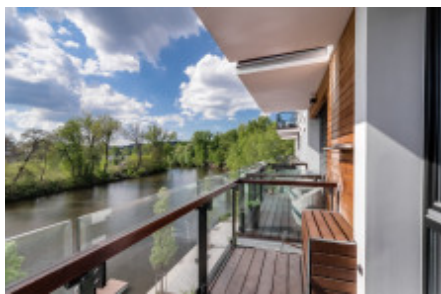

Pronájem bytu 3+kk, 90 m² - Voctářova, Libeň