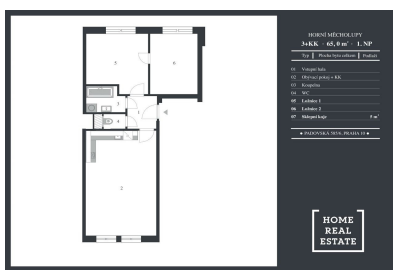

Prodej bytu 3+kk, 65 m2 - Padovská, Horní Měcholupy