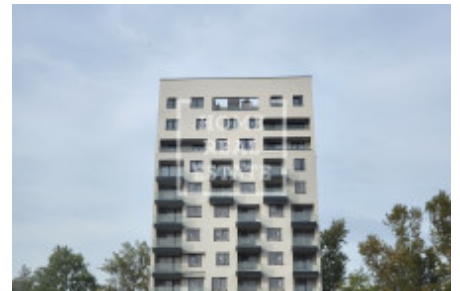

BYT 2+kk (69 m²)	
Obst. plocha	69 m²
Obst. plocha - PK	69 m²
Obst. plocha - PK	69 m²
Obst. plocha - PK	69 m²
Obst. plocha - PK	69 m²
Obst. plocha - PK	69 m²

EXTRUOVANÝ DŘEV

HOME
REAL
ESTATE