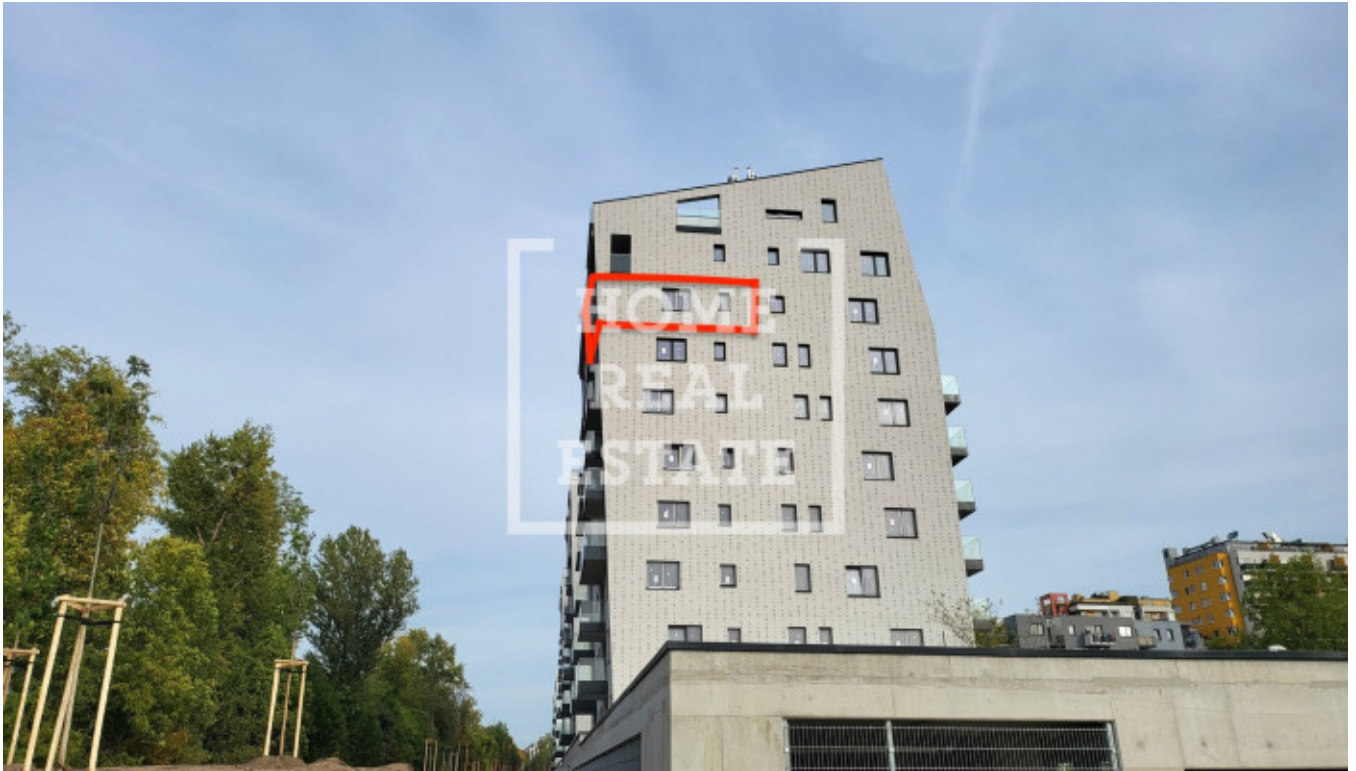

# Prodej bytu 2+kk, 69 m<sup>2</sup> - Pod Harfou, Vysočany

BYT 2+kk (69 m <sup>2</sup> )	
Obst. plocha	69 m <sup>2</sup>
Obst. plocha - PK	69 m <sup>2</sup>
Obst. plocha - PK	69 m <sup>2</sup>
Obst. plocha - PK	69 m <sup>2</sup>
Obst. plocha - PK	69 m <sup>2</sup>
Obst. plocha - PK	69 m <sup>2</sup>

EXTRUOVANÝ DŘEV

HOME  
REAL  
ESTATE

Home Real Estate si dovoluje nabídnout k prodeji postoupení družstevního bytu 2+kk o celkové ploše 68.8m<sup>2</sup> vč. balkonu o velikosti 6.4m<sup>2</sup>, situovaného v 8. NP nového rezidenčního projektu Harfa Park od společnosti FINEP, Praha 9 - Vysočany.

Dispozice bytu tvoří:

- obývací pokoj s kuchyňským koutem orientovaný na sever a západ,
- neprůchozí ložnice s orientací na sever,
- koupelna s WC,
- chodba,
- komora,
- balkon s orientací na sever.

Projekt se nachází ve velkém rozvojovém území Nové Vysočany v Praze 9. Ve své severní části navazuje na revitalizovaný park Rokytka. Z původní industriální čtvrti se v uplynulých deseti letech stalo velmi atraktivní místo pro bydlení, podnikání i aktivní odpočinek. První dvě etapy výstavby, dokončené v letech 2007 a 2008, přinesly tisíc nových bytů. V dalších etapách vzniklo dalších tisíc bytů. Jednotlivé objekty tvoří ucelené bloky, mezi kterými jsou místním obyvatelům k dispozici nová sportoviště a hřiště, nové obchody a mnoho nových služeb.