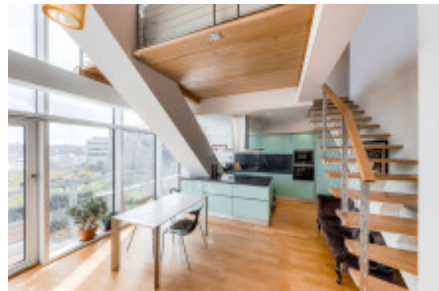

Prodej bytu 2+kk, 119 m² - Kobrova, Smíchov