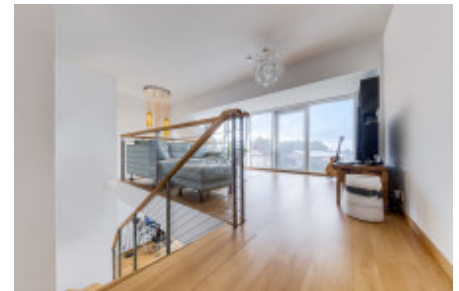

Prodej bytu 2+kk, 119 m² - Kobrova, Smíchov