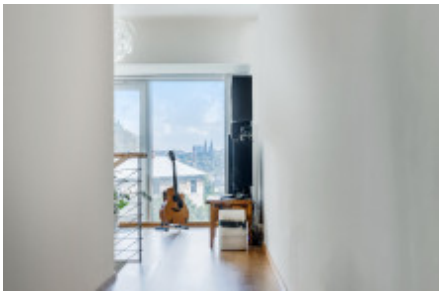

Prodej bytu 2+kk, 119 m² - Kobrova, Smíchov