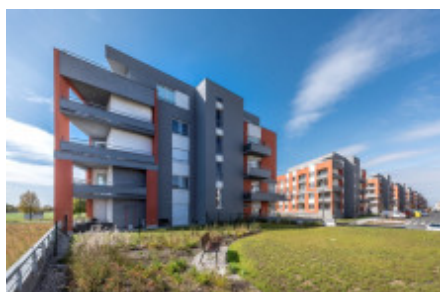

HOME
REAL
ESTATE

Prodej bytu 2+kk, 61 m² - Sazovická, Zličín

Společnost Home Real Estate nabízí Vám k prodeji bytovou jednotku 2+kk o velikosti 61 m² + terasa 9 m², která se nachází ve velmi pěkném projektu Metropole Zličín - Praha 5 - Stodůlky.

Byt: 55,8 m²
Terasa: 9 m²
Sklep: 4,9 m²
Parking: 1X

Útulný, velký a slunný byt se nachází ve 4. patře novostavby z roku 2019. Byt je plný světla a má krásný výhled na krajinu a západ slunce.

Dispozici jednotky tvoří:

Novostavba je součástí projektu Metropole Zličín, které vzniká již od roku 2007 v blízkosti metra Zličín. Metropole Zličín jehož všechny předchozí etapy byly vyprodány ještě před dokončením výstavby, představují tak pro své obyvatele nejen výbornou volbu vlastního bydlení, ale i bezpečnou investici.