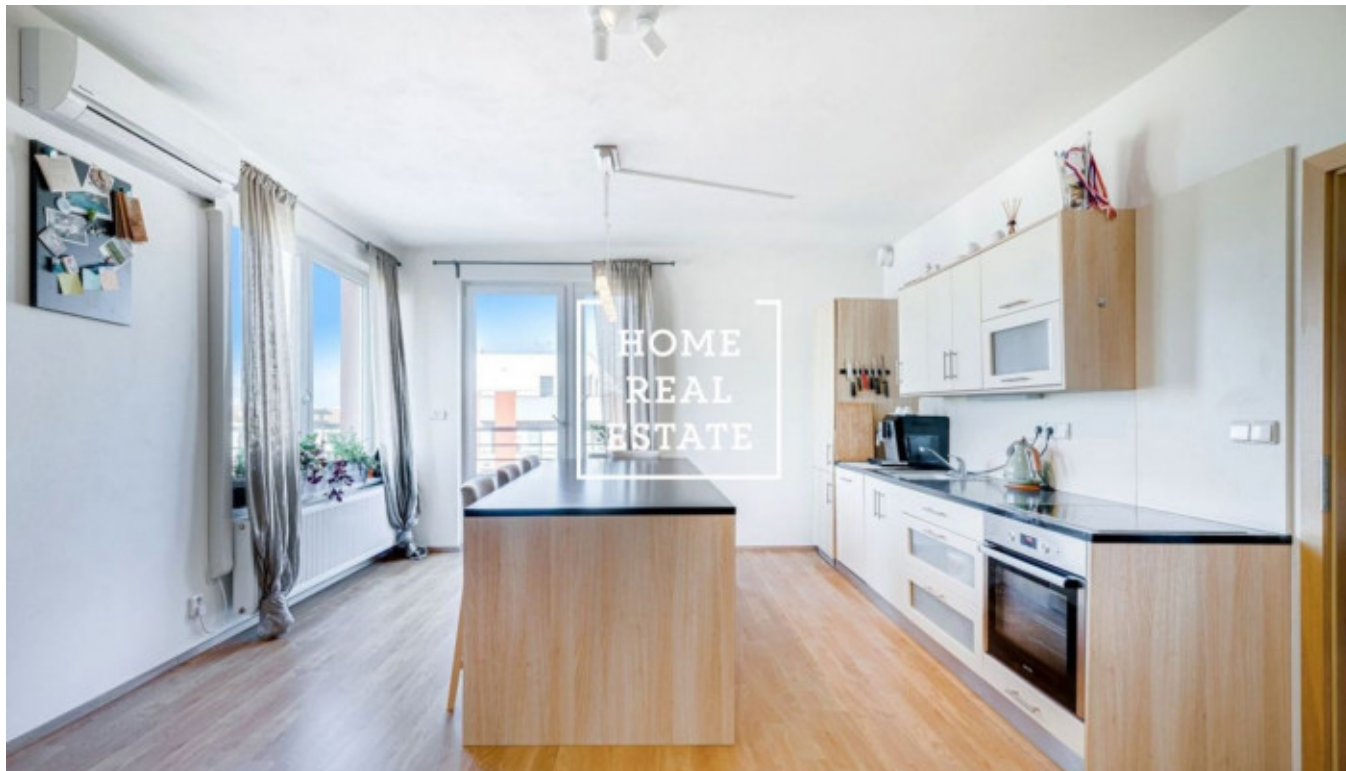

HOME
REAL
ESTATE

Prodej bytu 2+kk, 61 m² - Sazovická, Zličín

Společnost Home Real Estate nabízí Vám k prodeji bytovou jednotku 2+kk o velikosti 61 m² + terasa 9 m², která se nachází ve velmi pěkném projektu Metropole Zličín - Praha 5 - Stodůlky.

Byt: 55,8 m²
Terasa: 9 m²
Sklep: 4,9 m²
Parking: 1X

Útulný, velký a slunný byt se nachází ve 4. patře novostavby z roku 2019. Byt je plný světla a má krásný výhled na krajinu a západ slunce.

Dispozici jednotky tvoří:

- předsíň,
- obývací pokoj s kuchyňským koutem a vstupem rohovou terasu o výměně 9 m²,
- ložnice s vystavenou skříní,
- velká komora o velikosti cca 2 m²,
- WC, koupelna s vanou, umyvadlem a pračkou.

V ceně bytu je také parkovací stání v podzemní garáži a velké sklepní kóje o velikosti 4 m².