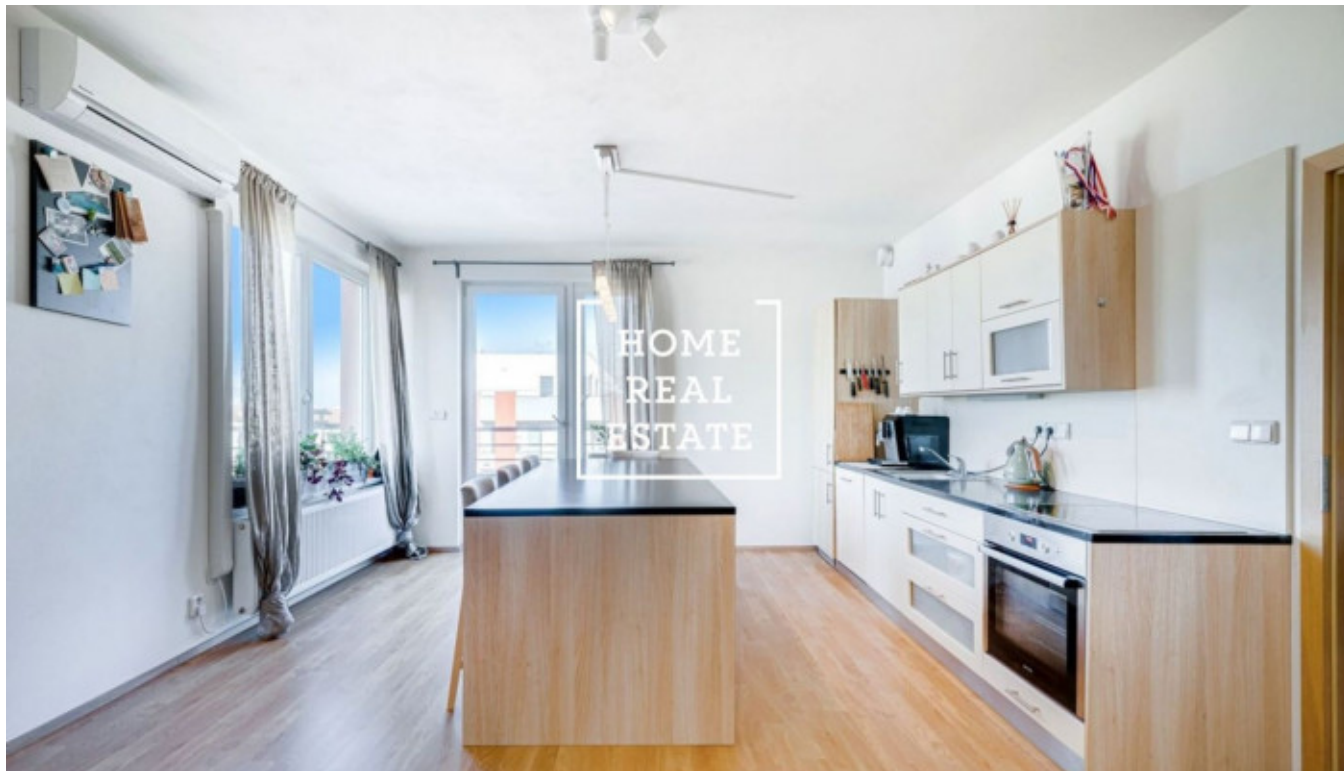

HOME
REAL
ESTATE

Prodej bytu 2+kk, 61 m² - Sazovická, Zličín

Společnost Home Real Estate nabízí Vám k prodeji bytovou jednotku 2+kk o velikosti 61 m² + terasa 9 m², která se nachází ve velmi pěkném projektu Metropole Zličín - Praha 5 - Stodůlky.

Byt: 55,8 m²
Terasa: 9 m²
Sklep: 4,9 m²
Parking: 1X

Útulný, velký a slunný byt se nachází ve 4. patře novostavby z roku 2019. Byt je plný světla a má krásný výhled na krajinu a západ slunce.

Dispozici jednotky tvoří:

- předsíň,
- obývací pokoj s kuchyňským koutem a vstupem rohovou terasu o výměně 9 m²,
- ložnice s vystavenou skříní,
- velká komora o velikosti cca 2 m²,
- WC, koupelna s vanou, umyvadlem a pračkou.

V ceně bytu je také parkovací stání v podzemní garáži a velké sklepní kóje o velikosti 4 m².