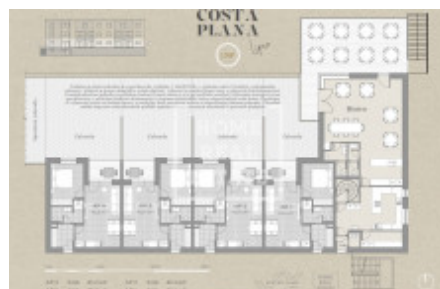

## Prodej komerční restaurace, 100 m2

Home Real Estate si dovoluje exkluzivně nabídnout k prodeji obchodní prostor - restaurace s výhledem na Lipně o podlahové ploše 100 m<sup>2</sup> a terasou 53 m<sup>2</sup>, který se nachází v novém developerském projektu Costa Plana Lipno.