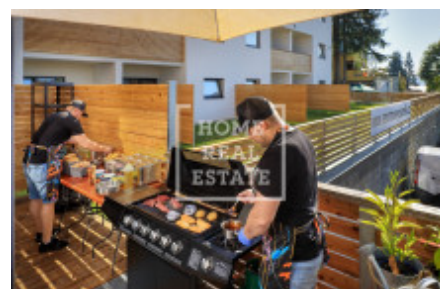

## Prodej komerční restaurace, 100 m2

Home Real Estate si dovoluje exkluzivně nabídnout k prodeji obchodní prostor - restaurace s výhledem na Lipně o podlahové ploše 100 m<sup>2</sup> a terasou 53 m<sup>2</sup>, který se nachází v novém developerském projektu Costa Plana Lipno.