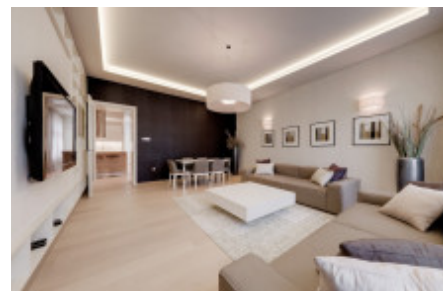

HOME
REAL
ESTATE

Pronájem bytu 2+kk, 88 m² - Senovážné náměstí, Nové Město