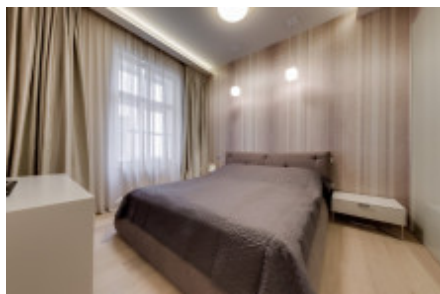

HOME
REAL
ESTATE

Pronájem bytu 2+1, 88 m² - Senovážné náměstí, Nové Město