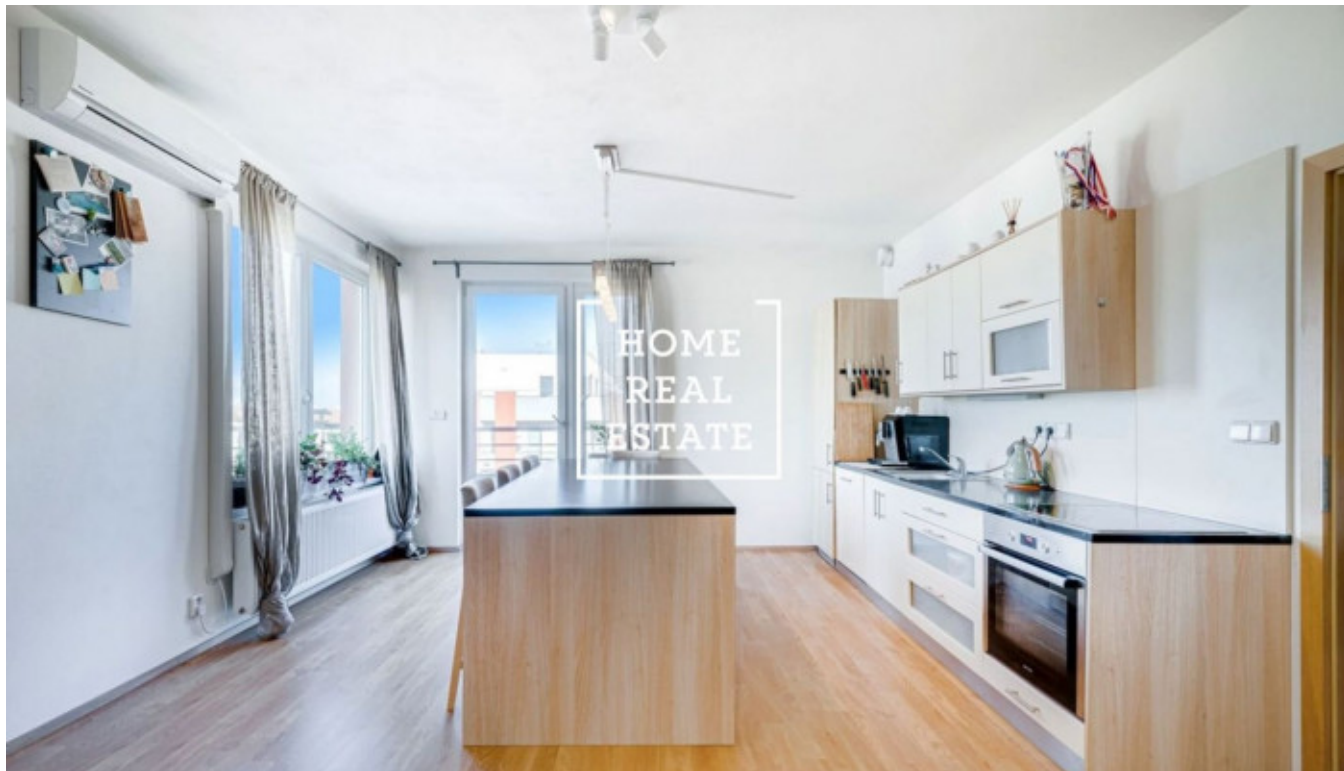

HOME
REAL
ESTATE

Prodej bytu 2+kk, 62 m² - Sazovická, Zličín

Společnost Home Real Estate nabízí Vám k prodeji bytovou jednotku 2+kk o velikosti 62 m² + terasa 10 m², která se nachází v velmi pěkném projektu Metropole Zličín - Praha 5 - Stodůlky.

Byt: 62 m²
Terasa: 10 m²
Sklep: 4 m²
Parking: 1X

Útulný, velký a slunný byt se nachází ve 4. patře novostavby z roku 2019. Byt je plný světla a má krásný výhled na krajinu a západy slunce.

Dispozici jednotky tvoří:

- předsíň
- obývací pokoj s kuchyňským koutem a vstupem rohovou terasu o výměně 10 m².
- ložnici s vystavenou skříní,
- velká komora o velikosti cca 2 m²,
- WC, koupelna s vanou, umyvadlem a pračkou.

V ceně bytu je také parkovací stání v podzemní garáži a velká sklepní kóje o velikosti 4 m².