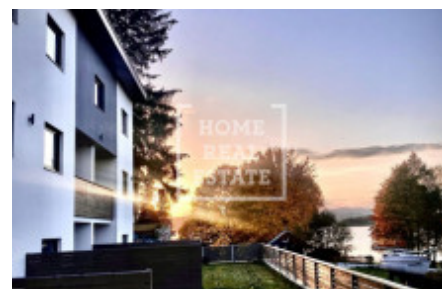

HOME
REAL
ESTATE

Apartmánový dům Costa Plana Lipno

Probudte se po náročném týdnu nebo v rámci dovolené ve svém vlastním apartmánu s výhledem na tzv. „české moře“ – vodní nádrž Lipno.

Apartmánový dům Costa Plana se nachází v obci Černá v Pošumaví v nadmořské výšce 728 m n. m. přímo na břehu Lipenské přehrady. K dispozici je 17 jednotek, které jsou vhodné jako Váš druhý celoroční domov uprostřed přírody, k vlastní sezónní rekreaci, ale i jako zajímavá možnost investice. Okolí Lipenské přehrady je dlouhodobě velmi oblíbenou rekreační lokalitou, a to celoročně, díky umístění v oblasti Šumavy a blízkosti lyžařských center.